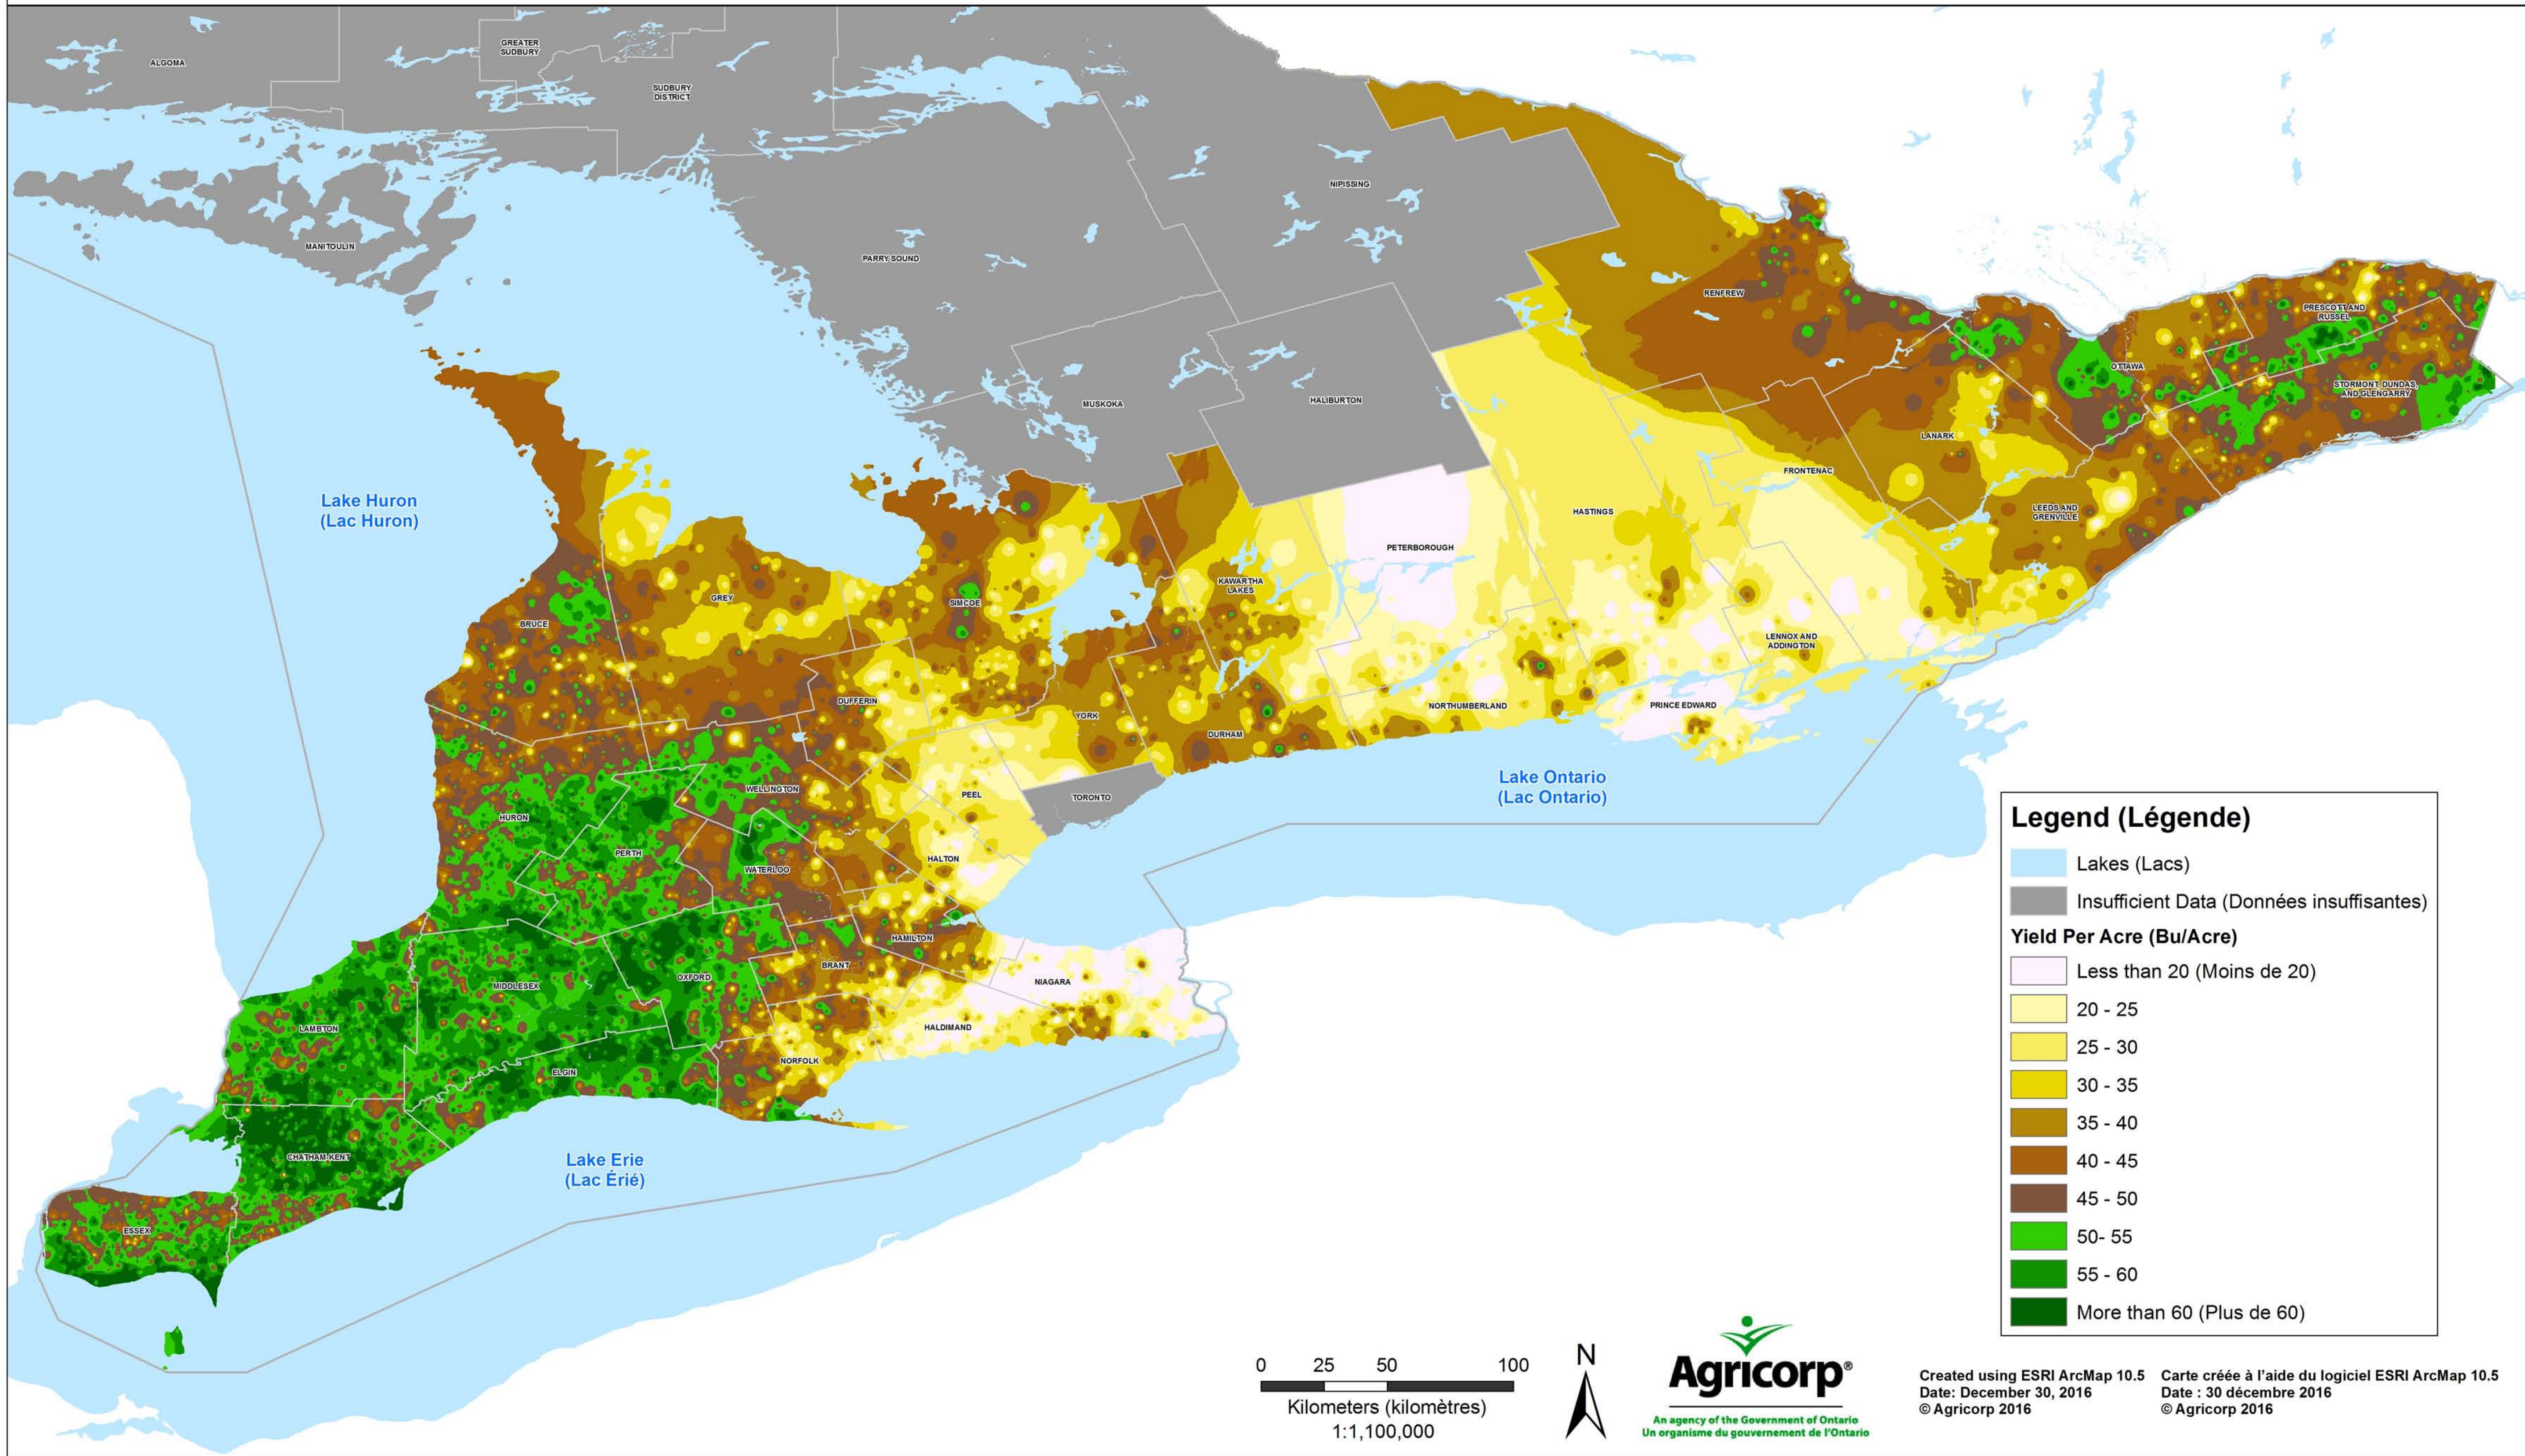

Soybeans:

Harvested yields (2016)

Soya:

Rendement des récoltes (2016)

Legend (Légende)

- Lakes (Lacs)
- Insufficient Data (Données insuffisantes)

Yield Per Acre (Bu/Acre)

- Less than 20 (Moins de 20)
- 20 - 25
- 25 - 30
- 30 - 35
- 35 - 40
- 40 - 45
- 45 - 50
- 50 - 55
- 55 - 60
- More than 60 (Plus de 60)

0 25 50 100
 Kilometers (kilomètres)
 1:1,100,000

Created using ESRI ArcMap 10.5 Date: December 30, 2016 © Agricorp 2016
 Carte créée à l'aide du logiciel ESRI ArcMap 10.5 Date : 30 décembre 2016 © Agricorp 2016