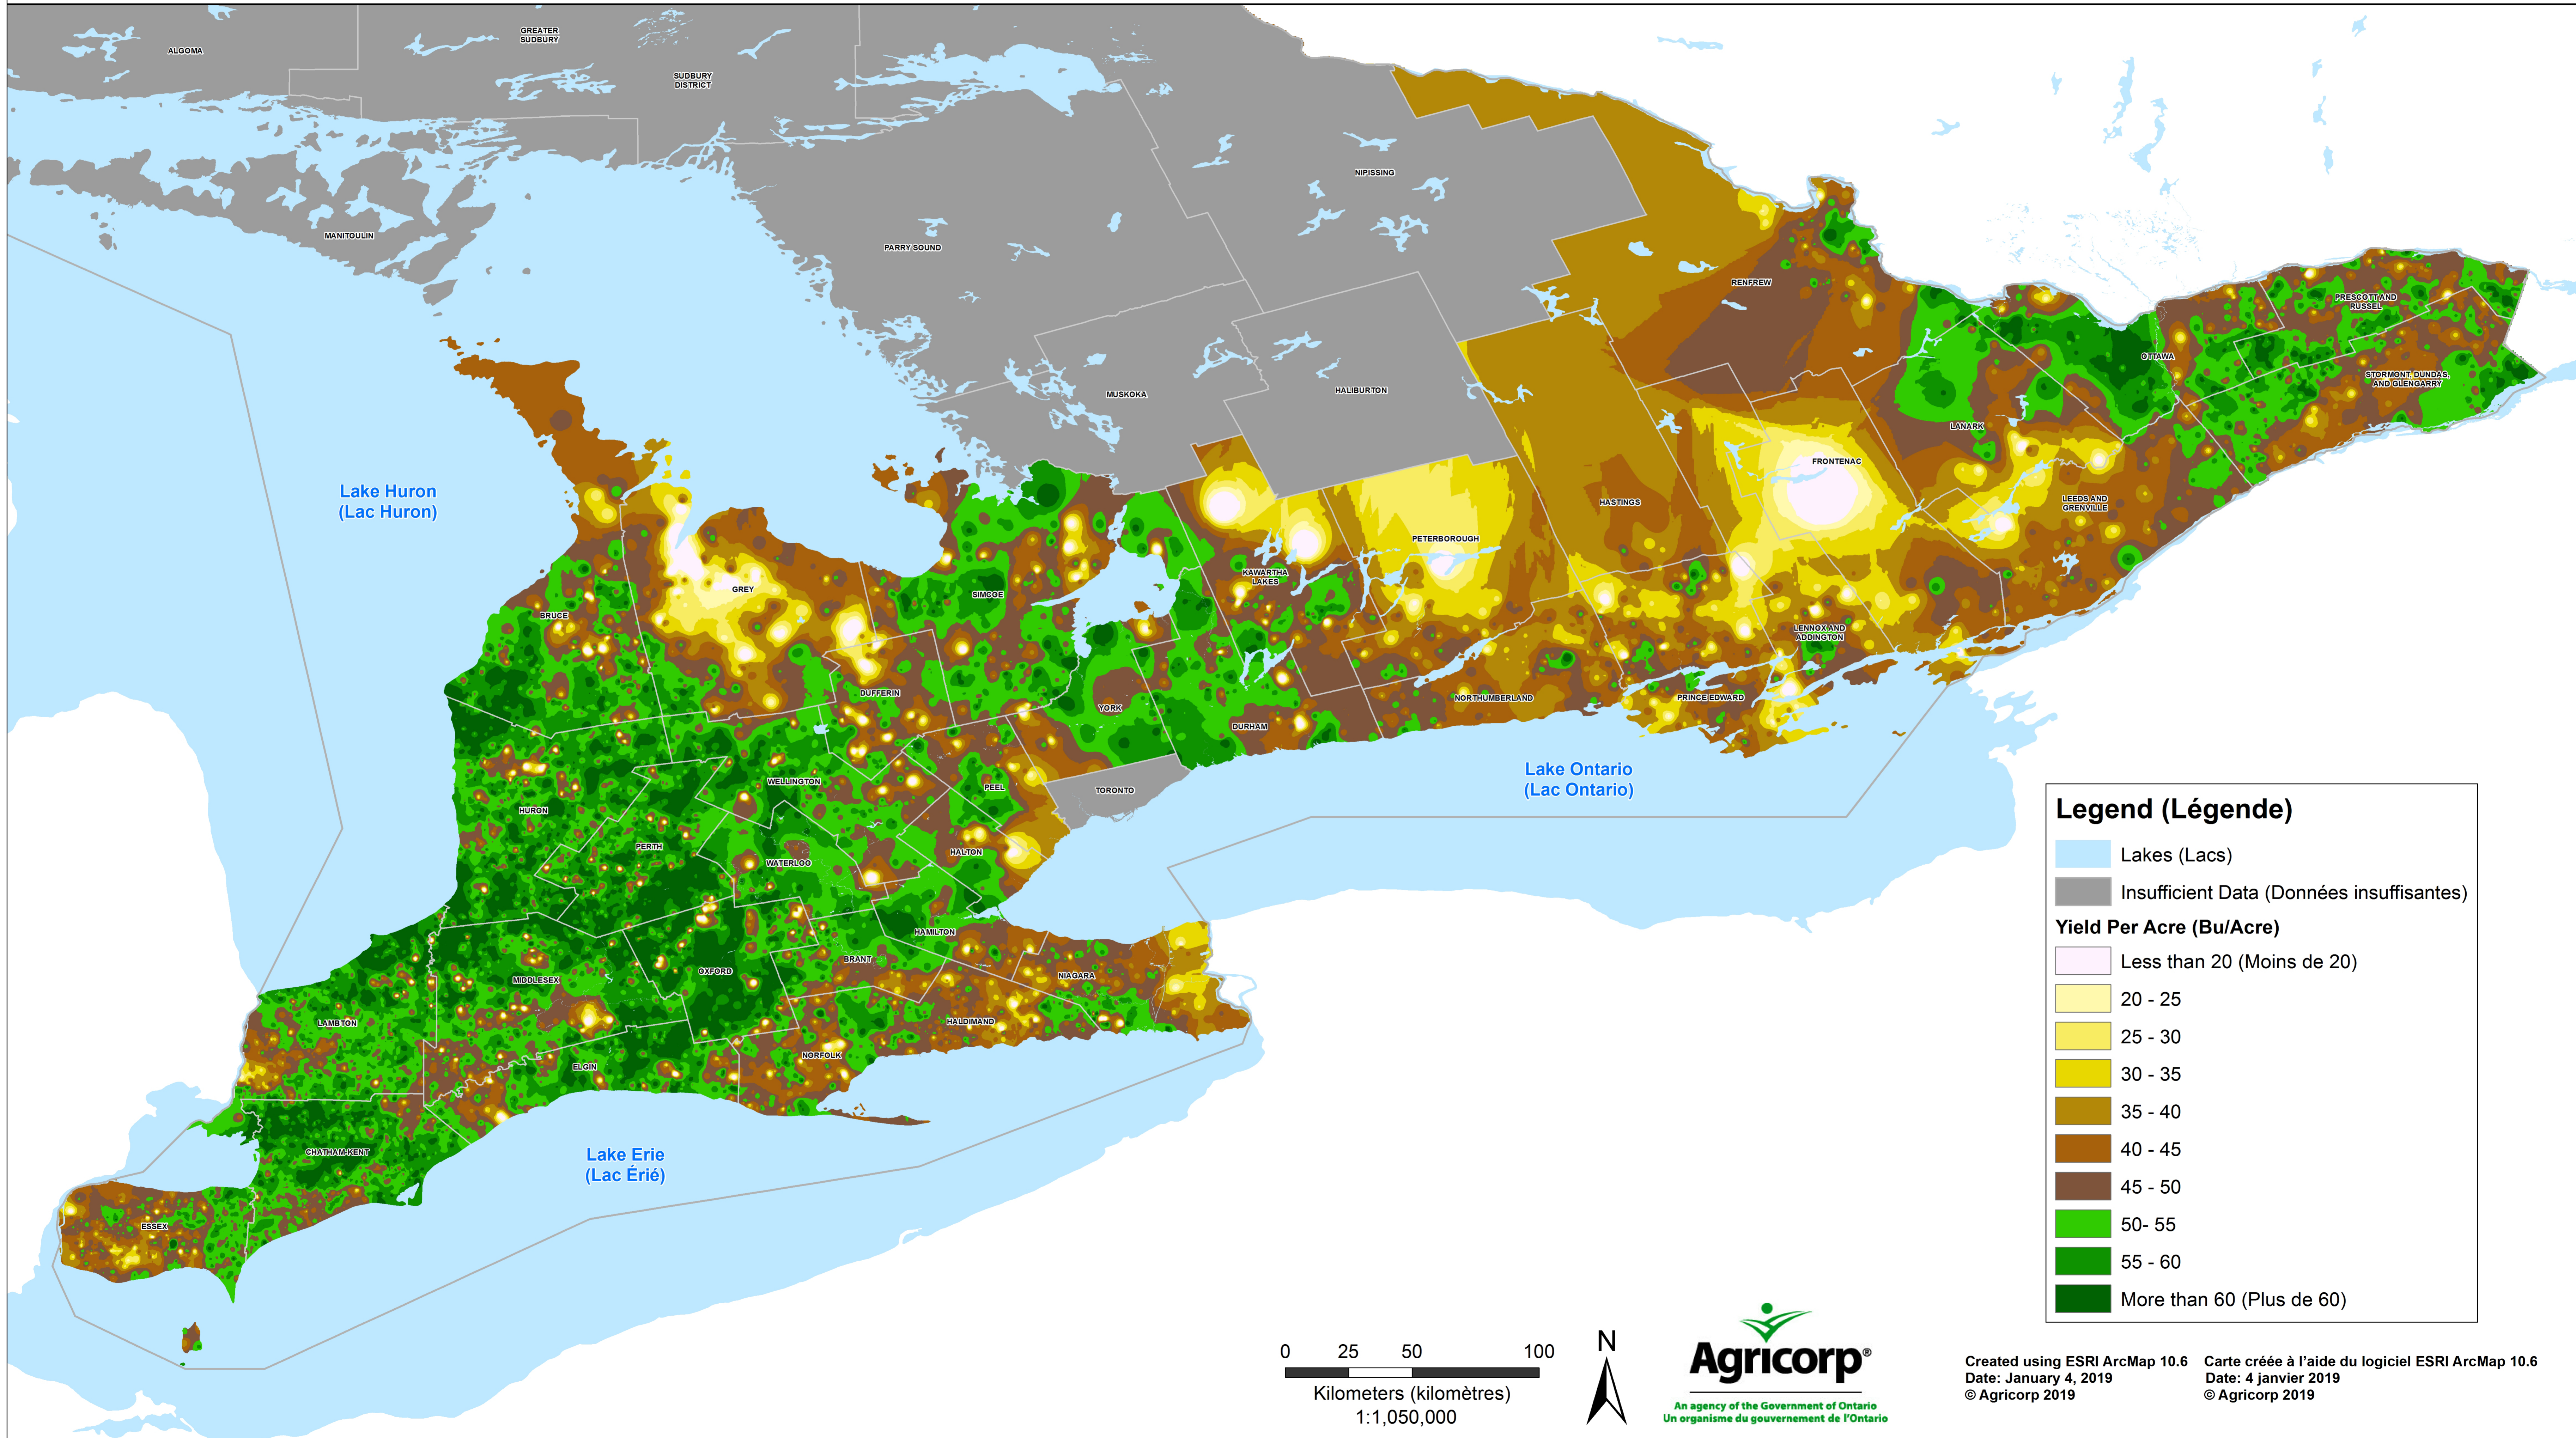

# Soybeans:

## Harvested yields (2018)

# Soya:

## Rendement des récoltes (2018)

0 25 50 100  
 Kilometers (kilomètres)  
 1:1,050,000

Created using ESRI ArcMap 10.6 / Carte créée à l'aide du logiciel ESRI ArcMap 10.6  
 Date: January 4, 2019 / Date: 4 janvier 2019  
 © Agricorp 2019 / © Agricorp 2019