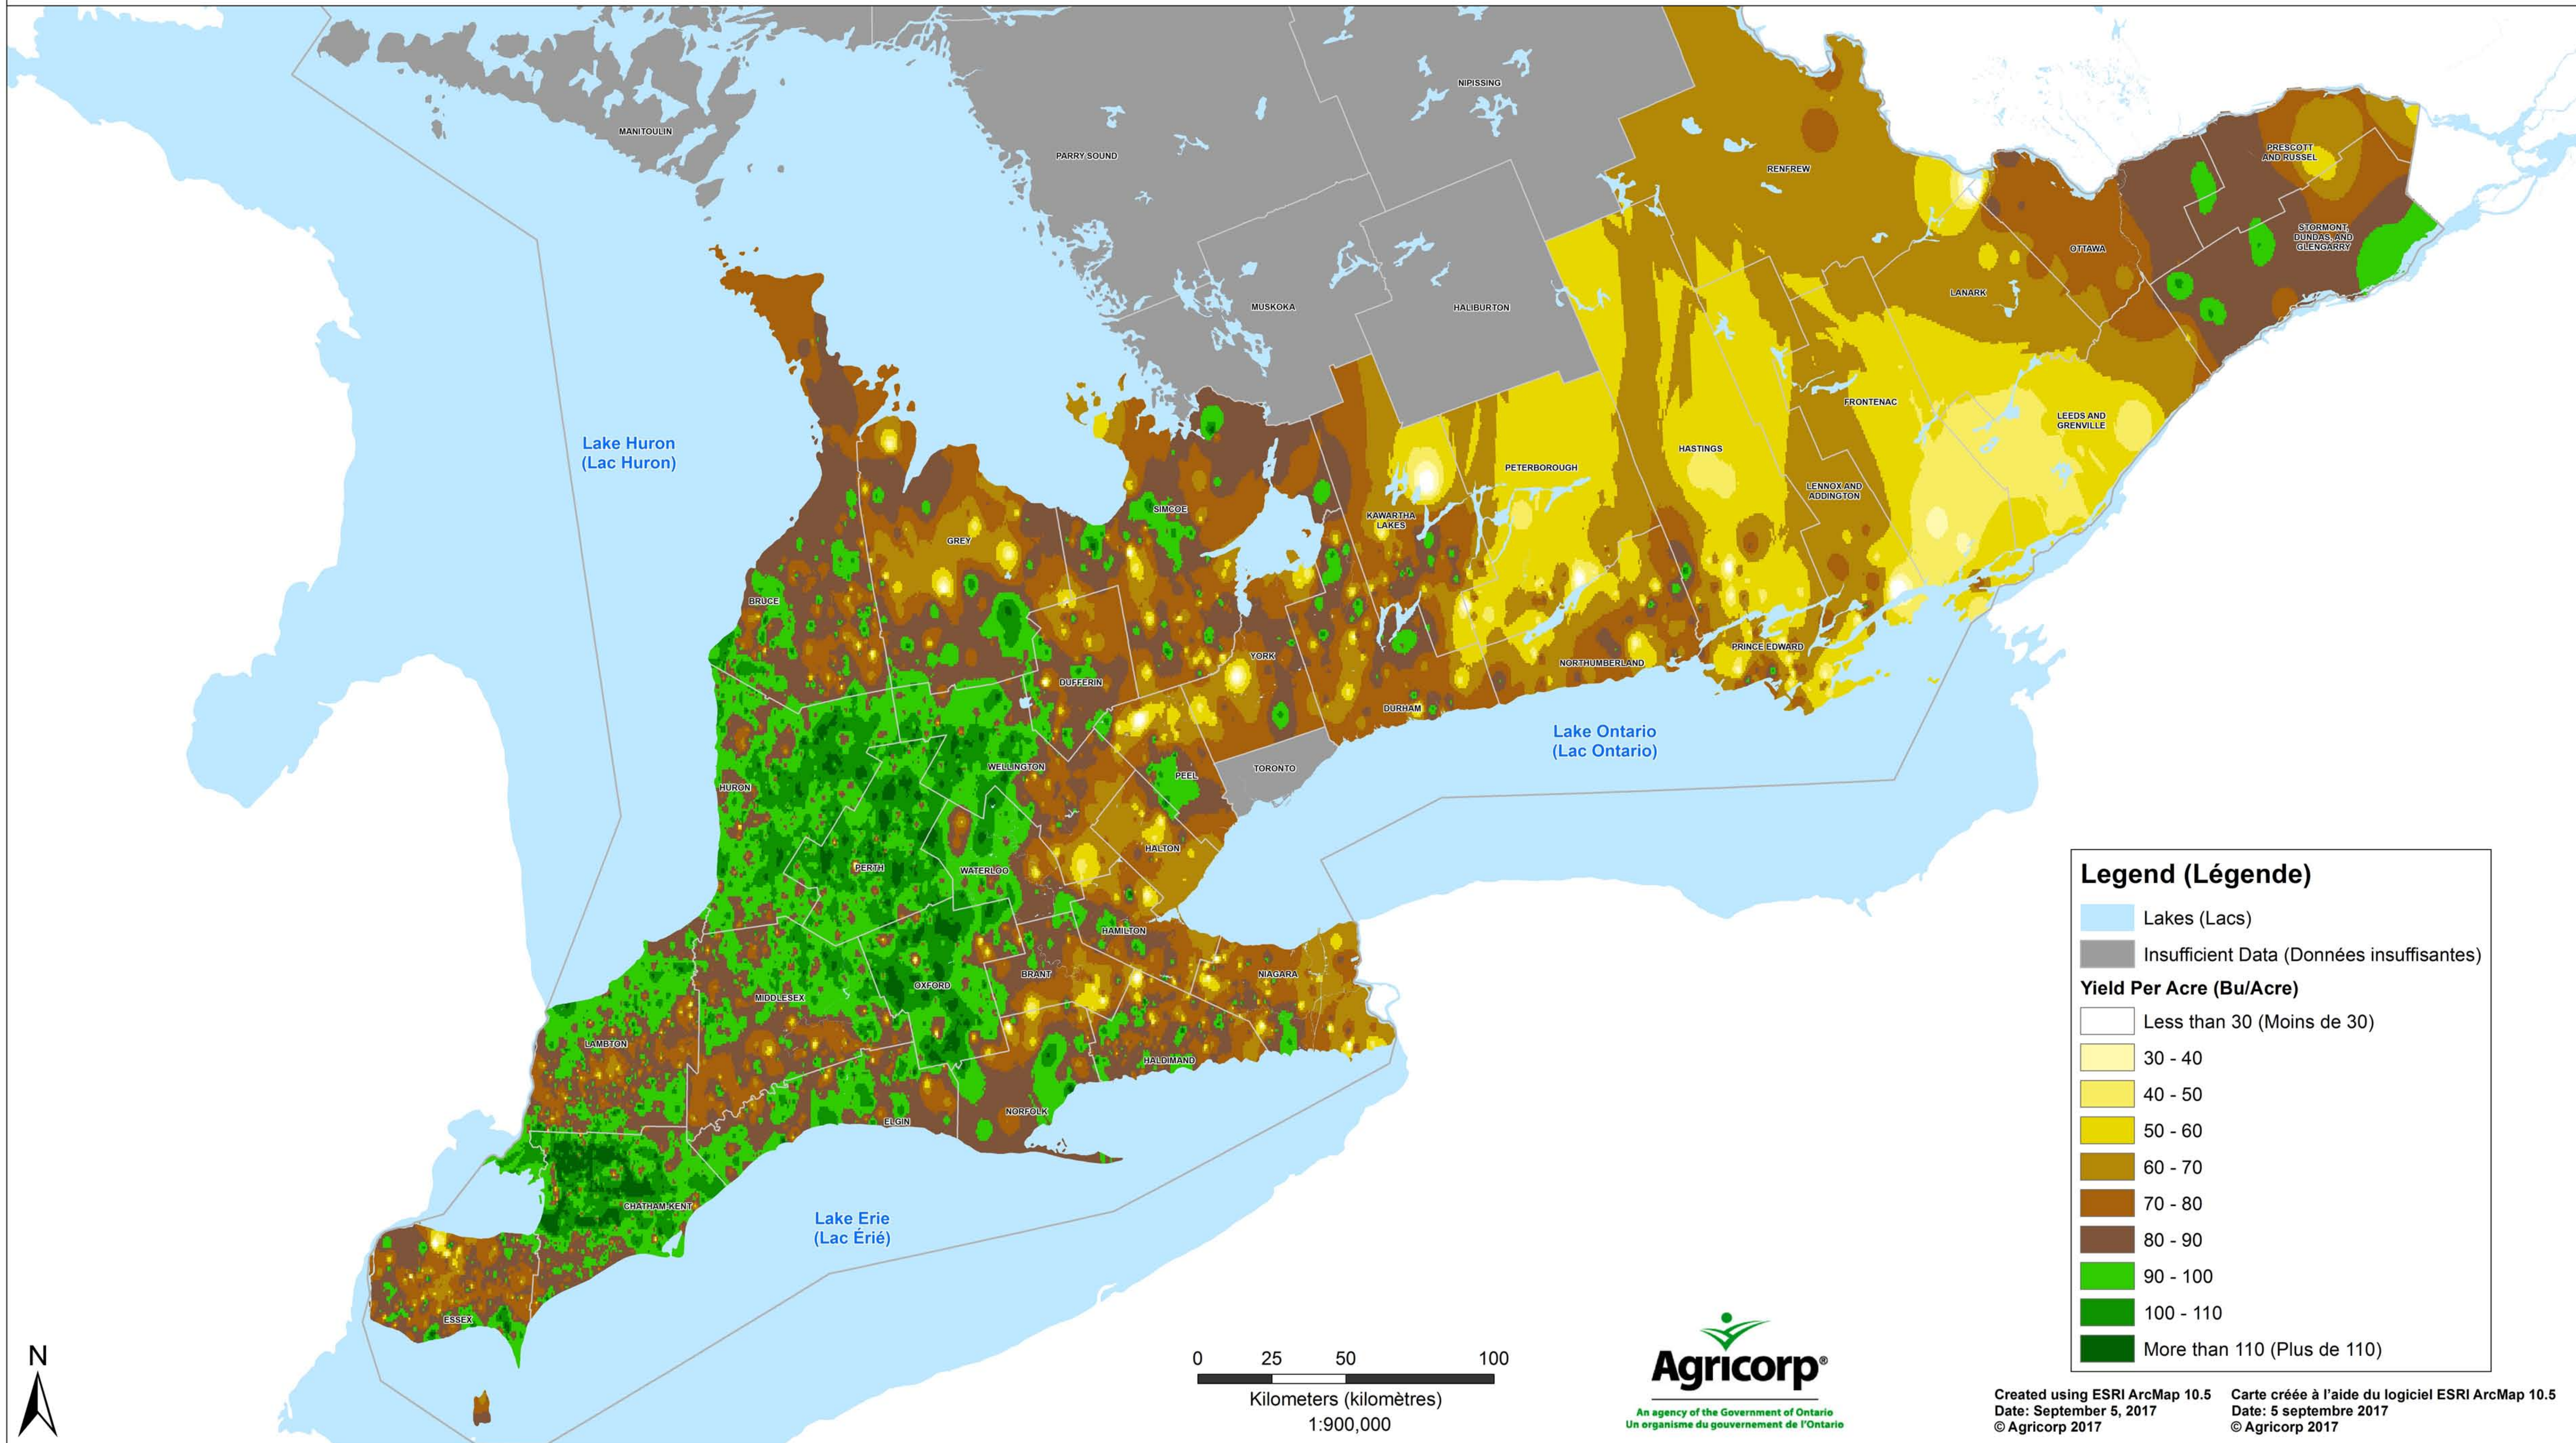

# Soft red winter wheat: Harvested yield (2017)

# Blé tendre rouge d'hiver: Rendement de la récolte (2017)

**Legend (Légende)**

- Lakes (Lacs)
- Insufficient Data (Données insuffisantes)

**Yield Per Acre (Bu/Acre)**

- Less than 30 (Moins de 30)
- 30 - 40
- 40 - 50
- 50 - 60
- 60 - 70
- 70 - 80
- 80 - 90
- 90 - 100
- 100 - 110
- More than 110 (Plus de 110)

0 25 50 100  
Kilometers (kilomètres)  
1:900,000