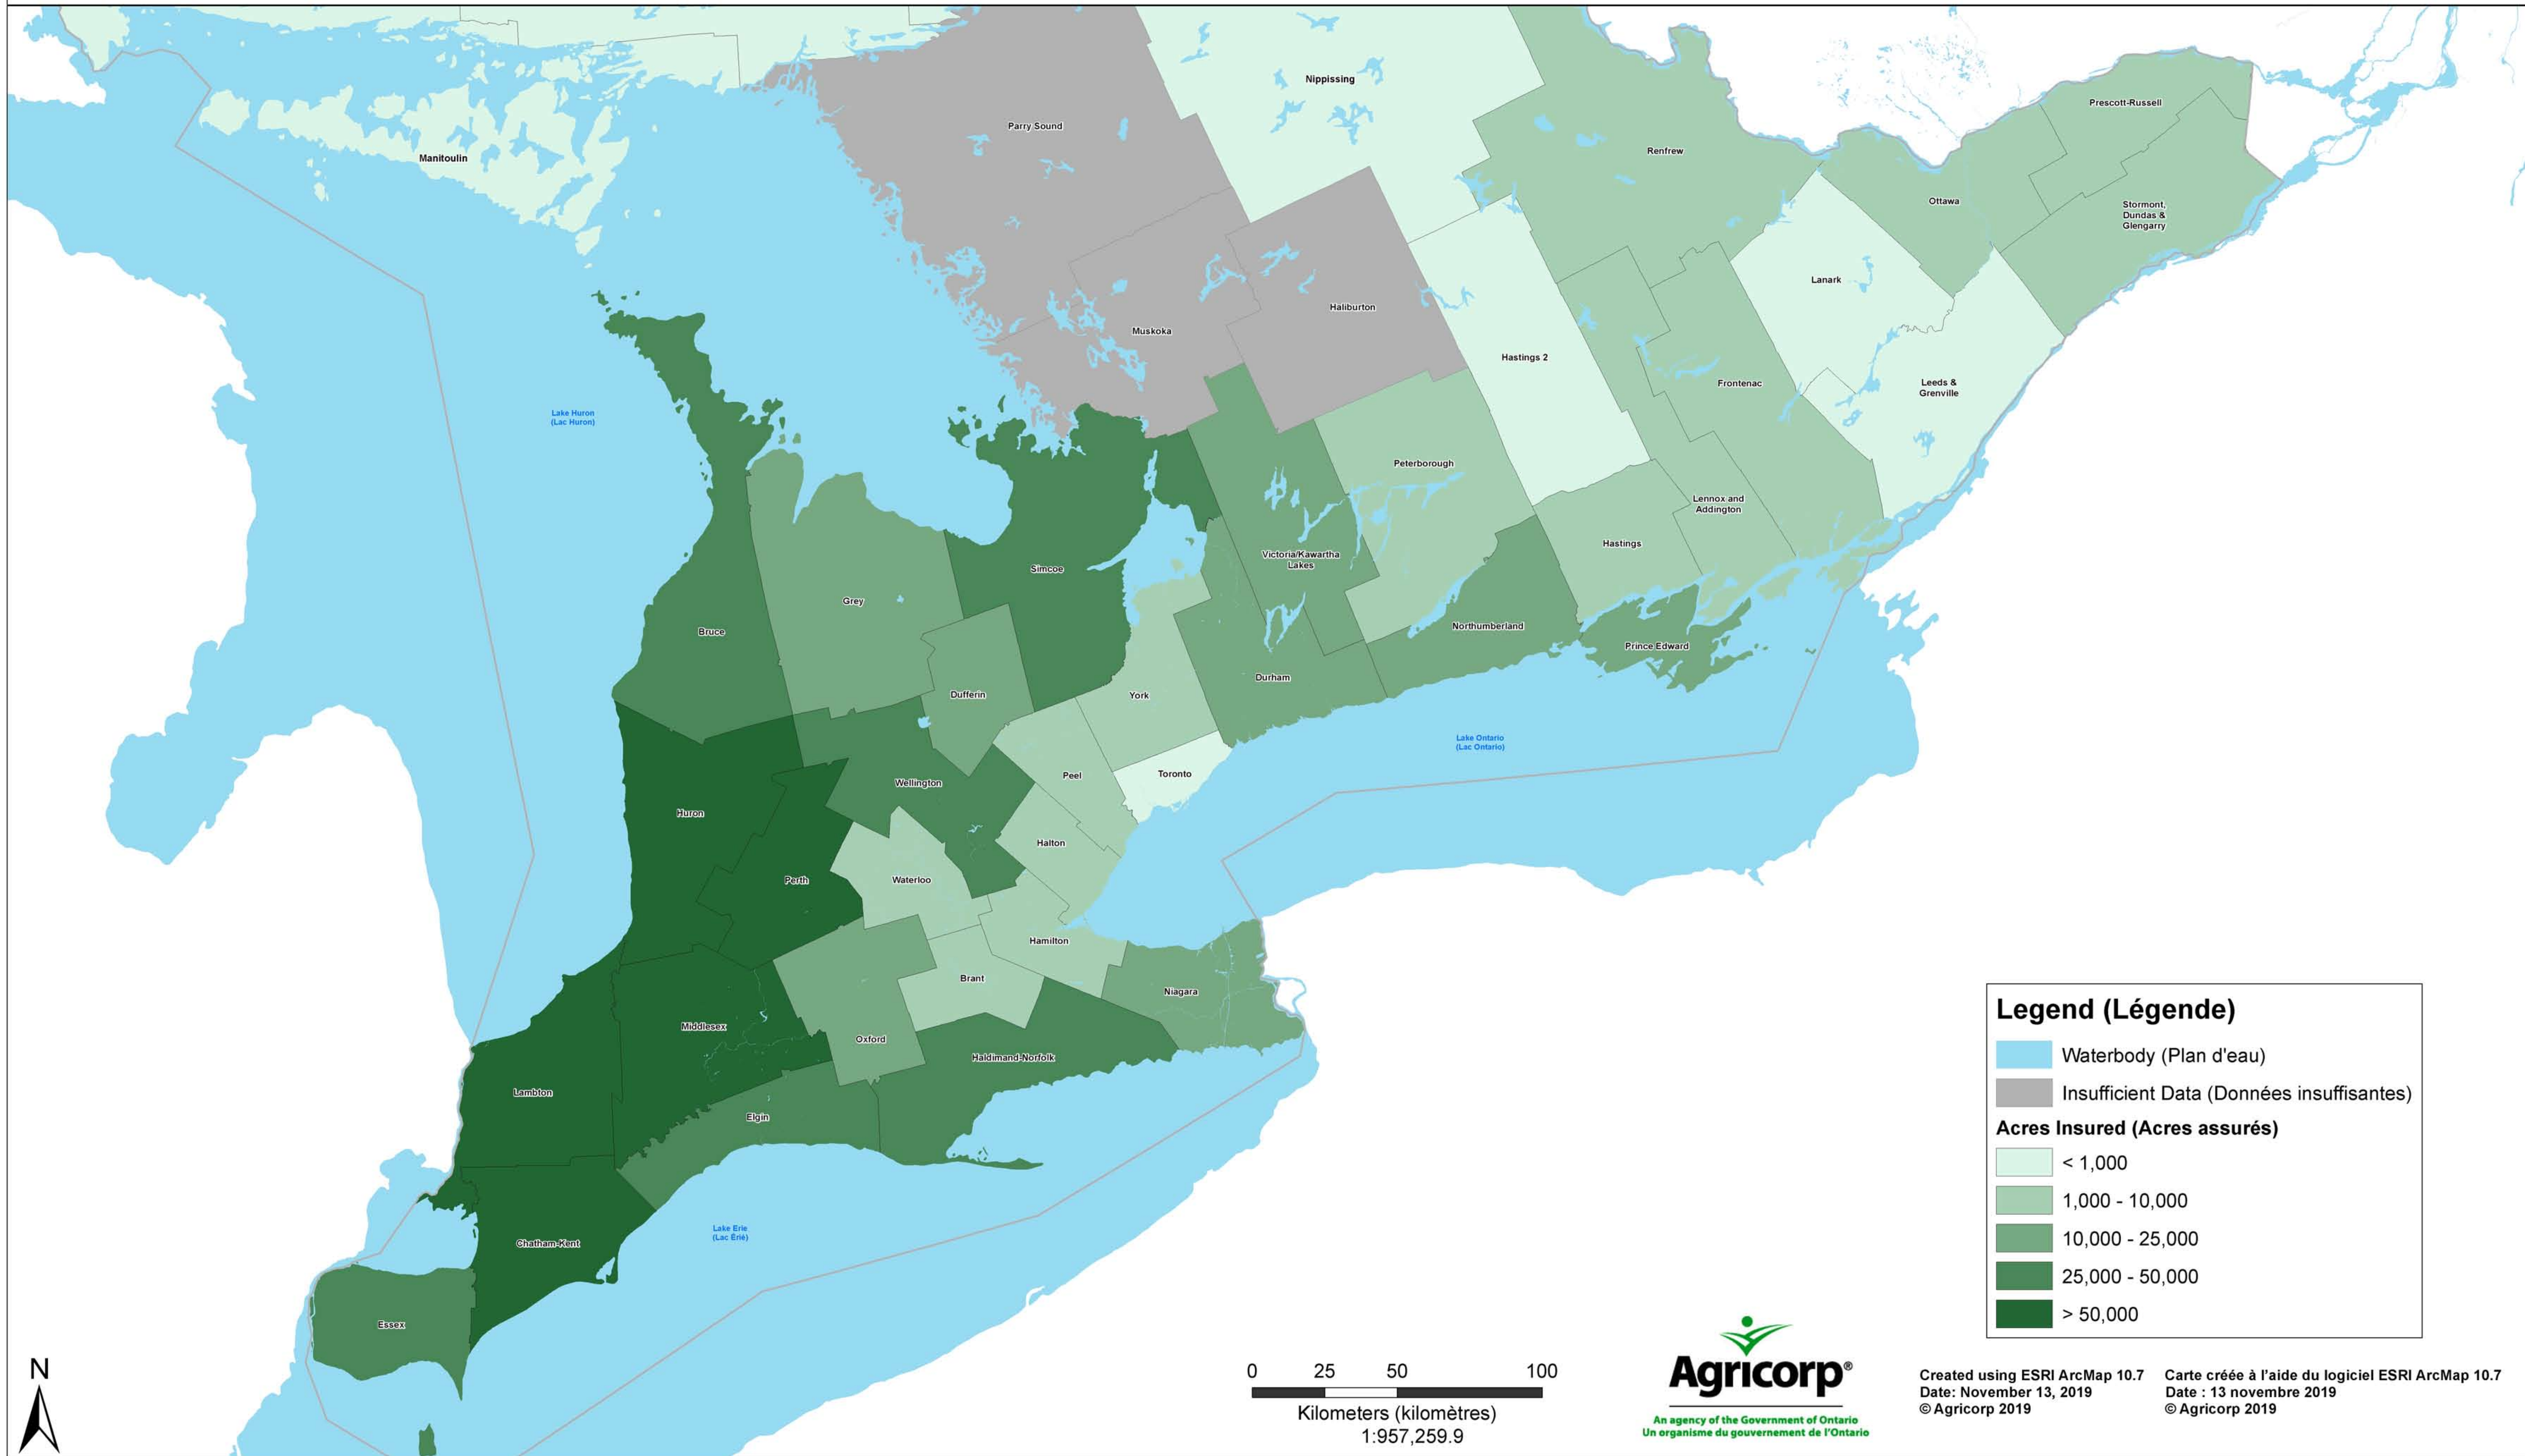

Winter Wheat: Acres insured (2020)

Blé d'hiver : Acres assurés (2020)

Legend (Légende)

- Waterbody (Plan d'eau)
- Insufficient Data (Données insuffisantes)

Acres Insured (Acres assurés)

- < 1,000
- 1,000 - 10,000
- 10,000 - 25,000
- 25,000 - 50,000
- > 50,000

Created using ESRI ArcMap 10.7 Carte créée à l'aide du logiciel ESRI ArcMap 10.7
 Date: November 13, 2019 Date : 13 novembre 2019
 © Agricorp 2019 © Agricorp 2019