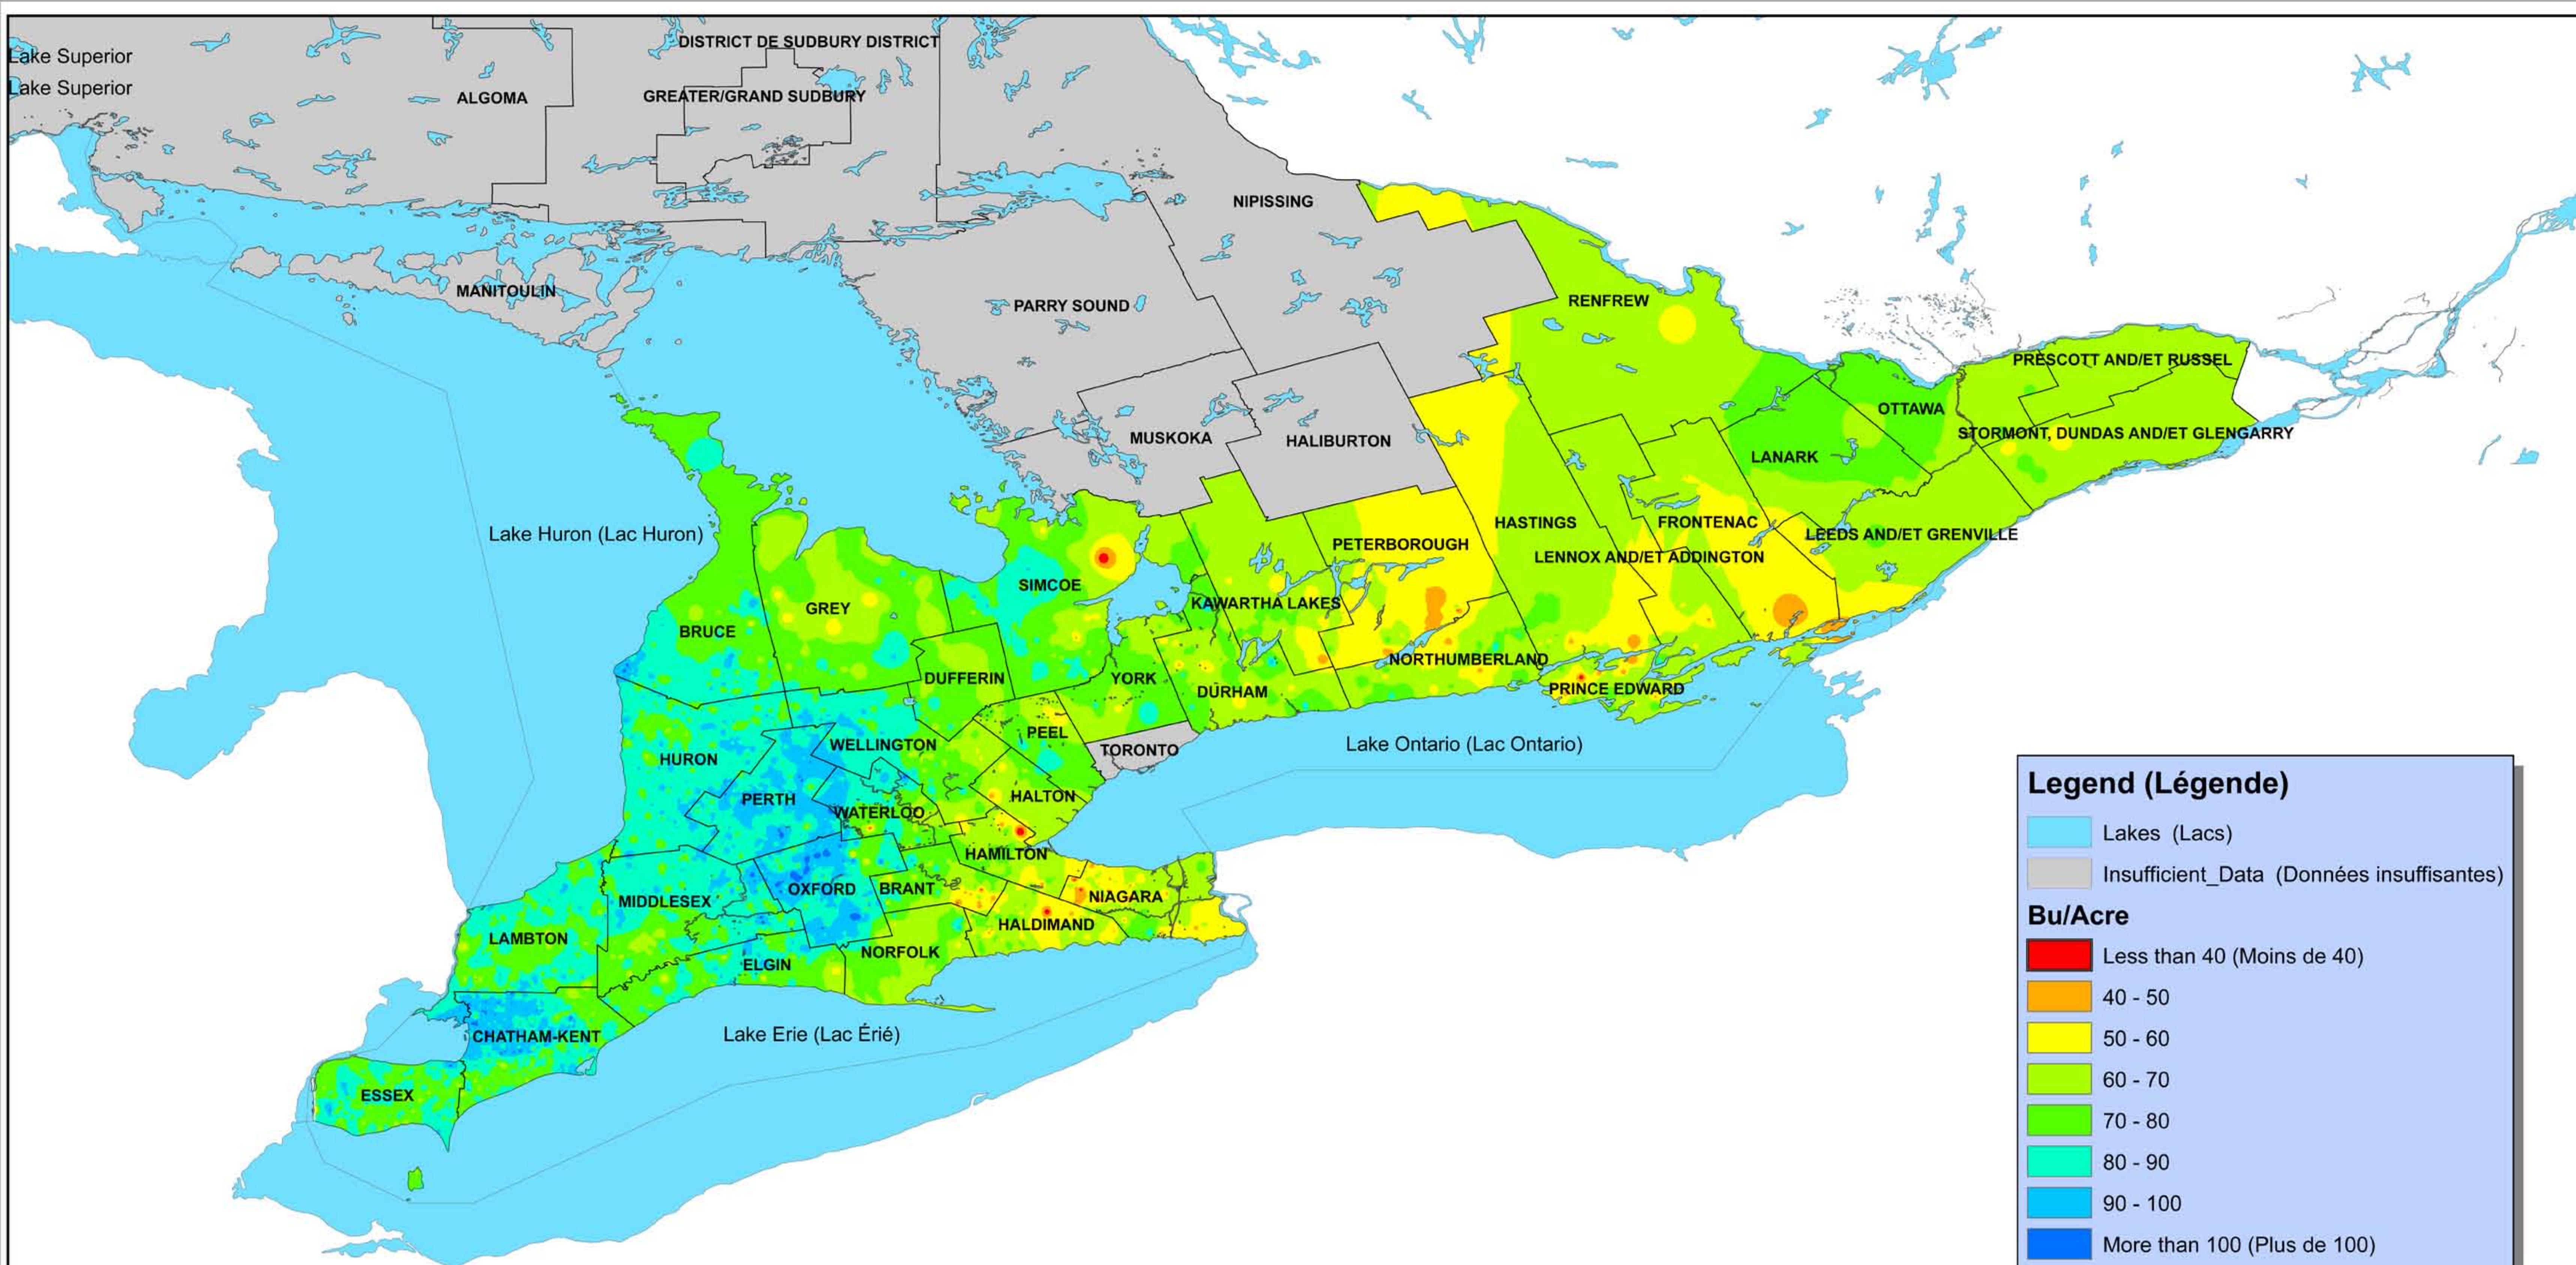

Soft red winter wheat: Harvested yield (2015)

Blé tendre rouge d'hiver : Rendement de la récolte (2015)

Legend (Légende)

- Lakes (Lacs)
- Insufficient_Data (Données insuffisantes)

Bu/Acre

- Less than 40 (Moins de 40)
- 40 - 50
- 50 - 60
- 60 - 70
- 70 - 80
- 80 - 90
- 90 - 100
- More than 100 (Plus de 100)

0 12.525 50 75 100
Kilometers (kilomètres)

Created using ESRI ArcMap 10.2 Date: 15 October 2015 © Agricorp 2015
Carte créée à l'aide du logiciel ESRI ArcMap 10.2 Date: 15 octobre 2015 © Agricorp 2015