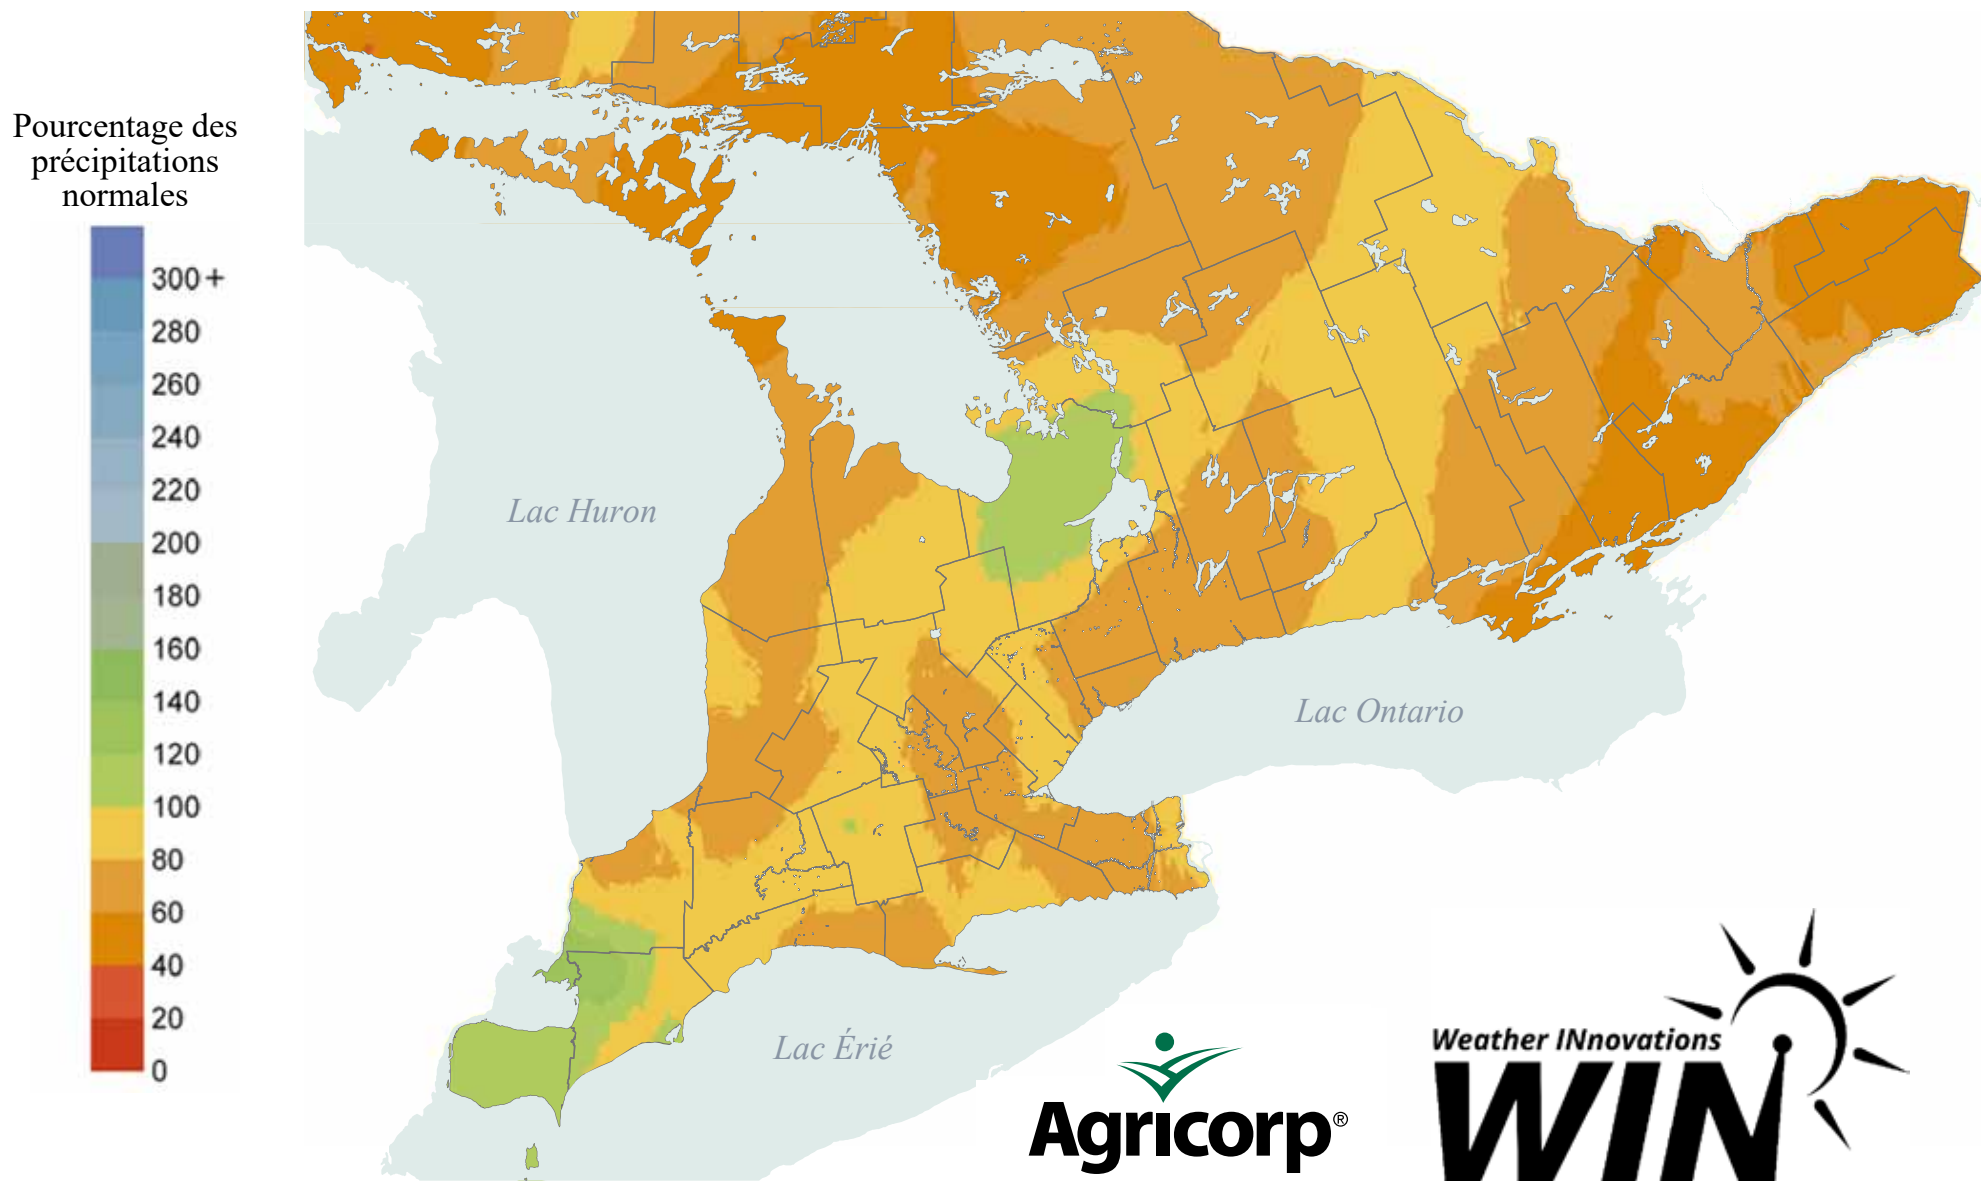

Chutes de pluie : pourcentage des précipitations normales

Mai 2020

Un organisme du gouvernement de l'Ontario

Data Driven Decision Agriculture

Carte créée à l'aide des données météorologiques recueillies auprès des réseaux de WIN, d'Environnement Canada et d'Agricorp. Les données sur les quantités normales de précipitations correspondent à celles recueillies mensuellement par Environnement Canada sur une période de 30 ans.