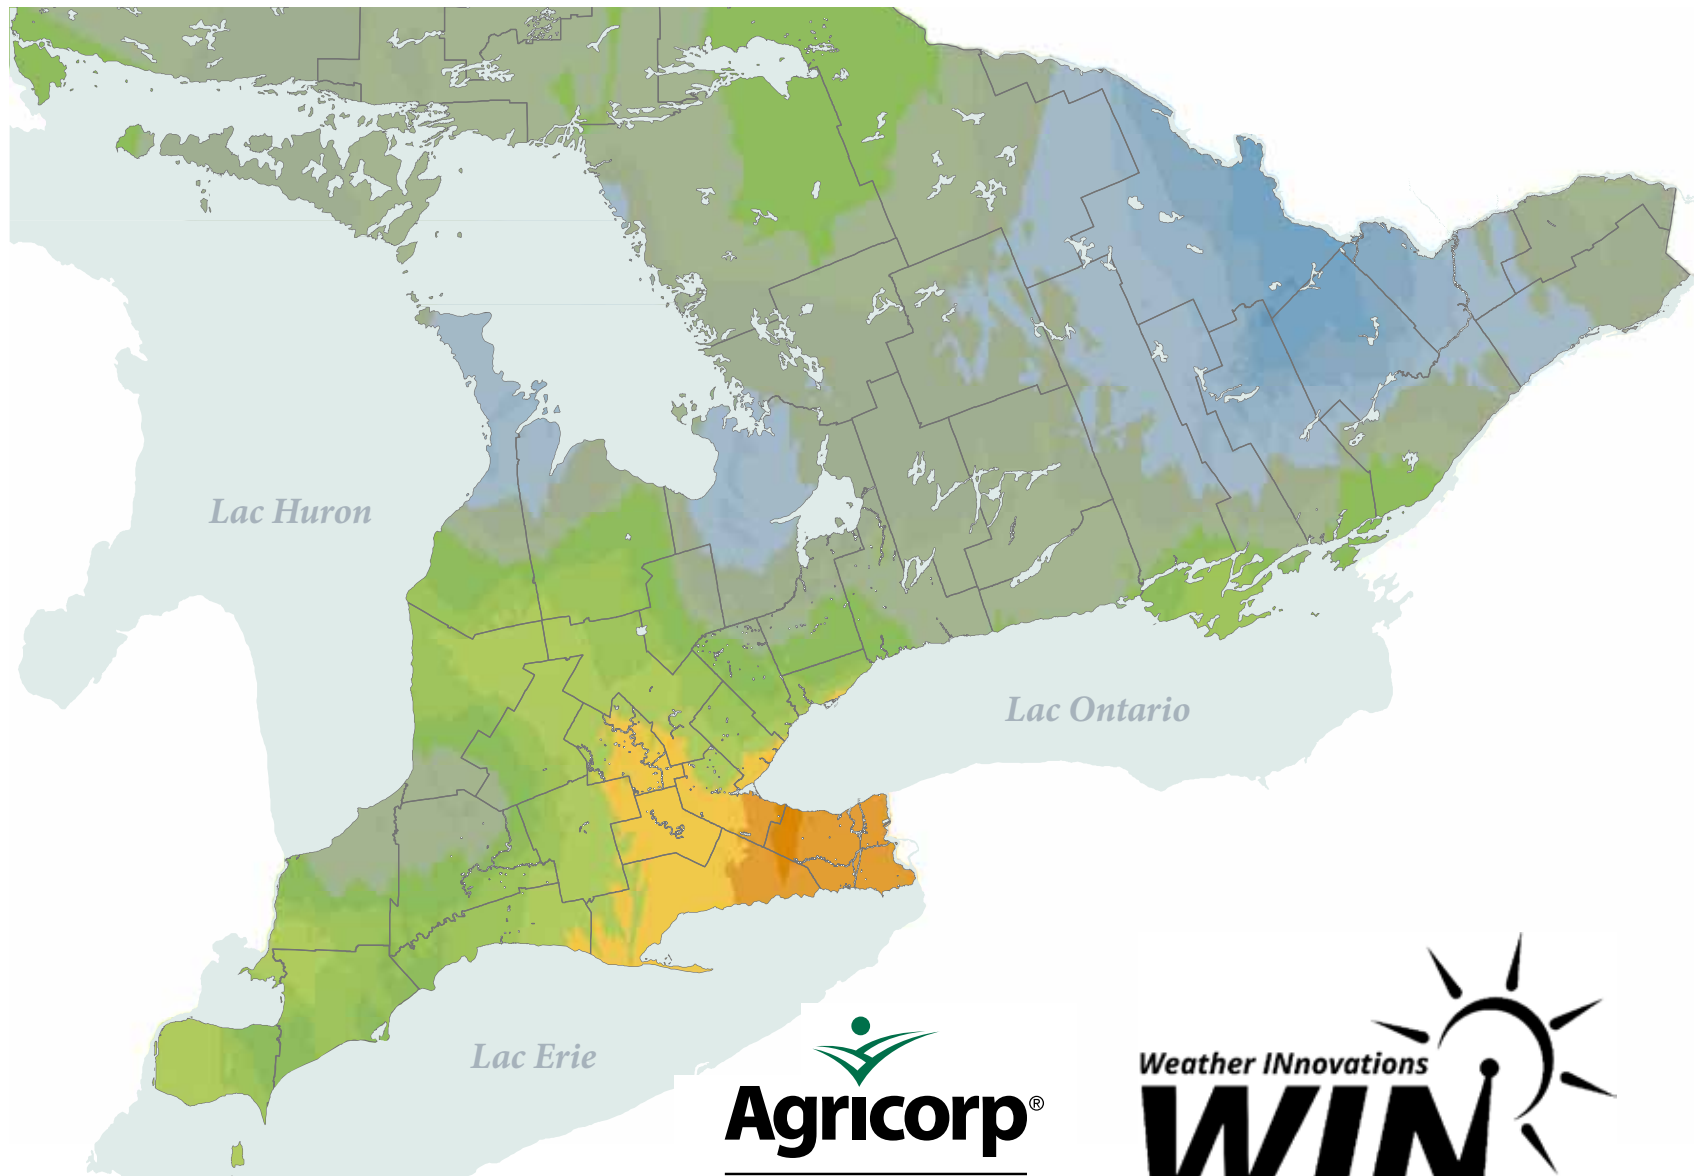

Chutes de pluie : pourcentage des précipitations normales

Août 2020

Pourcentage des précipitations normales

Carte créée à l'aide des données météorologiques recueillies auprès des réseaux de WIN, d'Environnement Canada et d'Agricorp. Les données sur les quantités normales de précipitations correspondent à celles recueillies mensuellement par Environnement Canada sur une période de 30 ans.