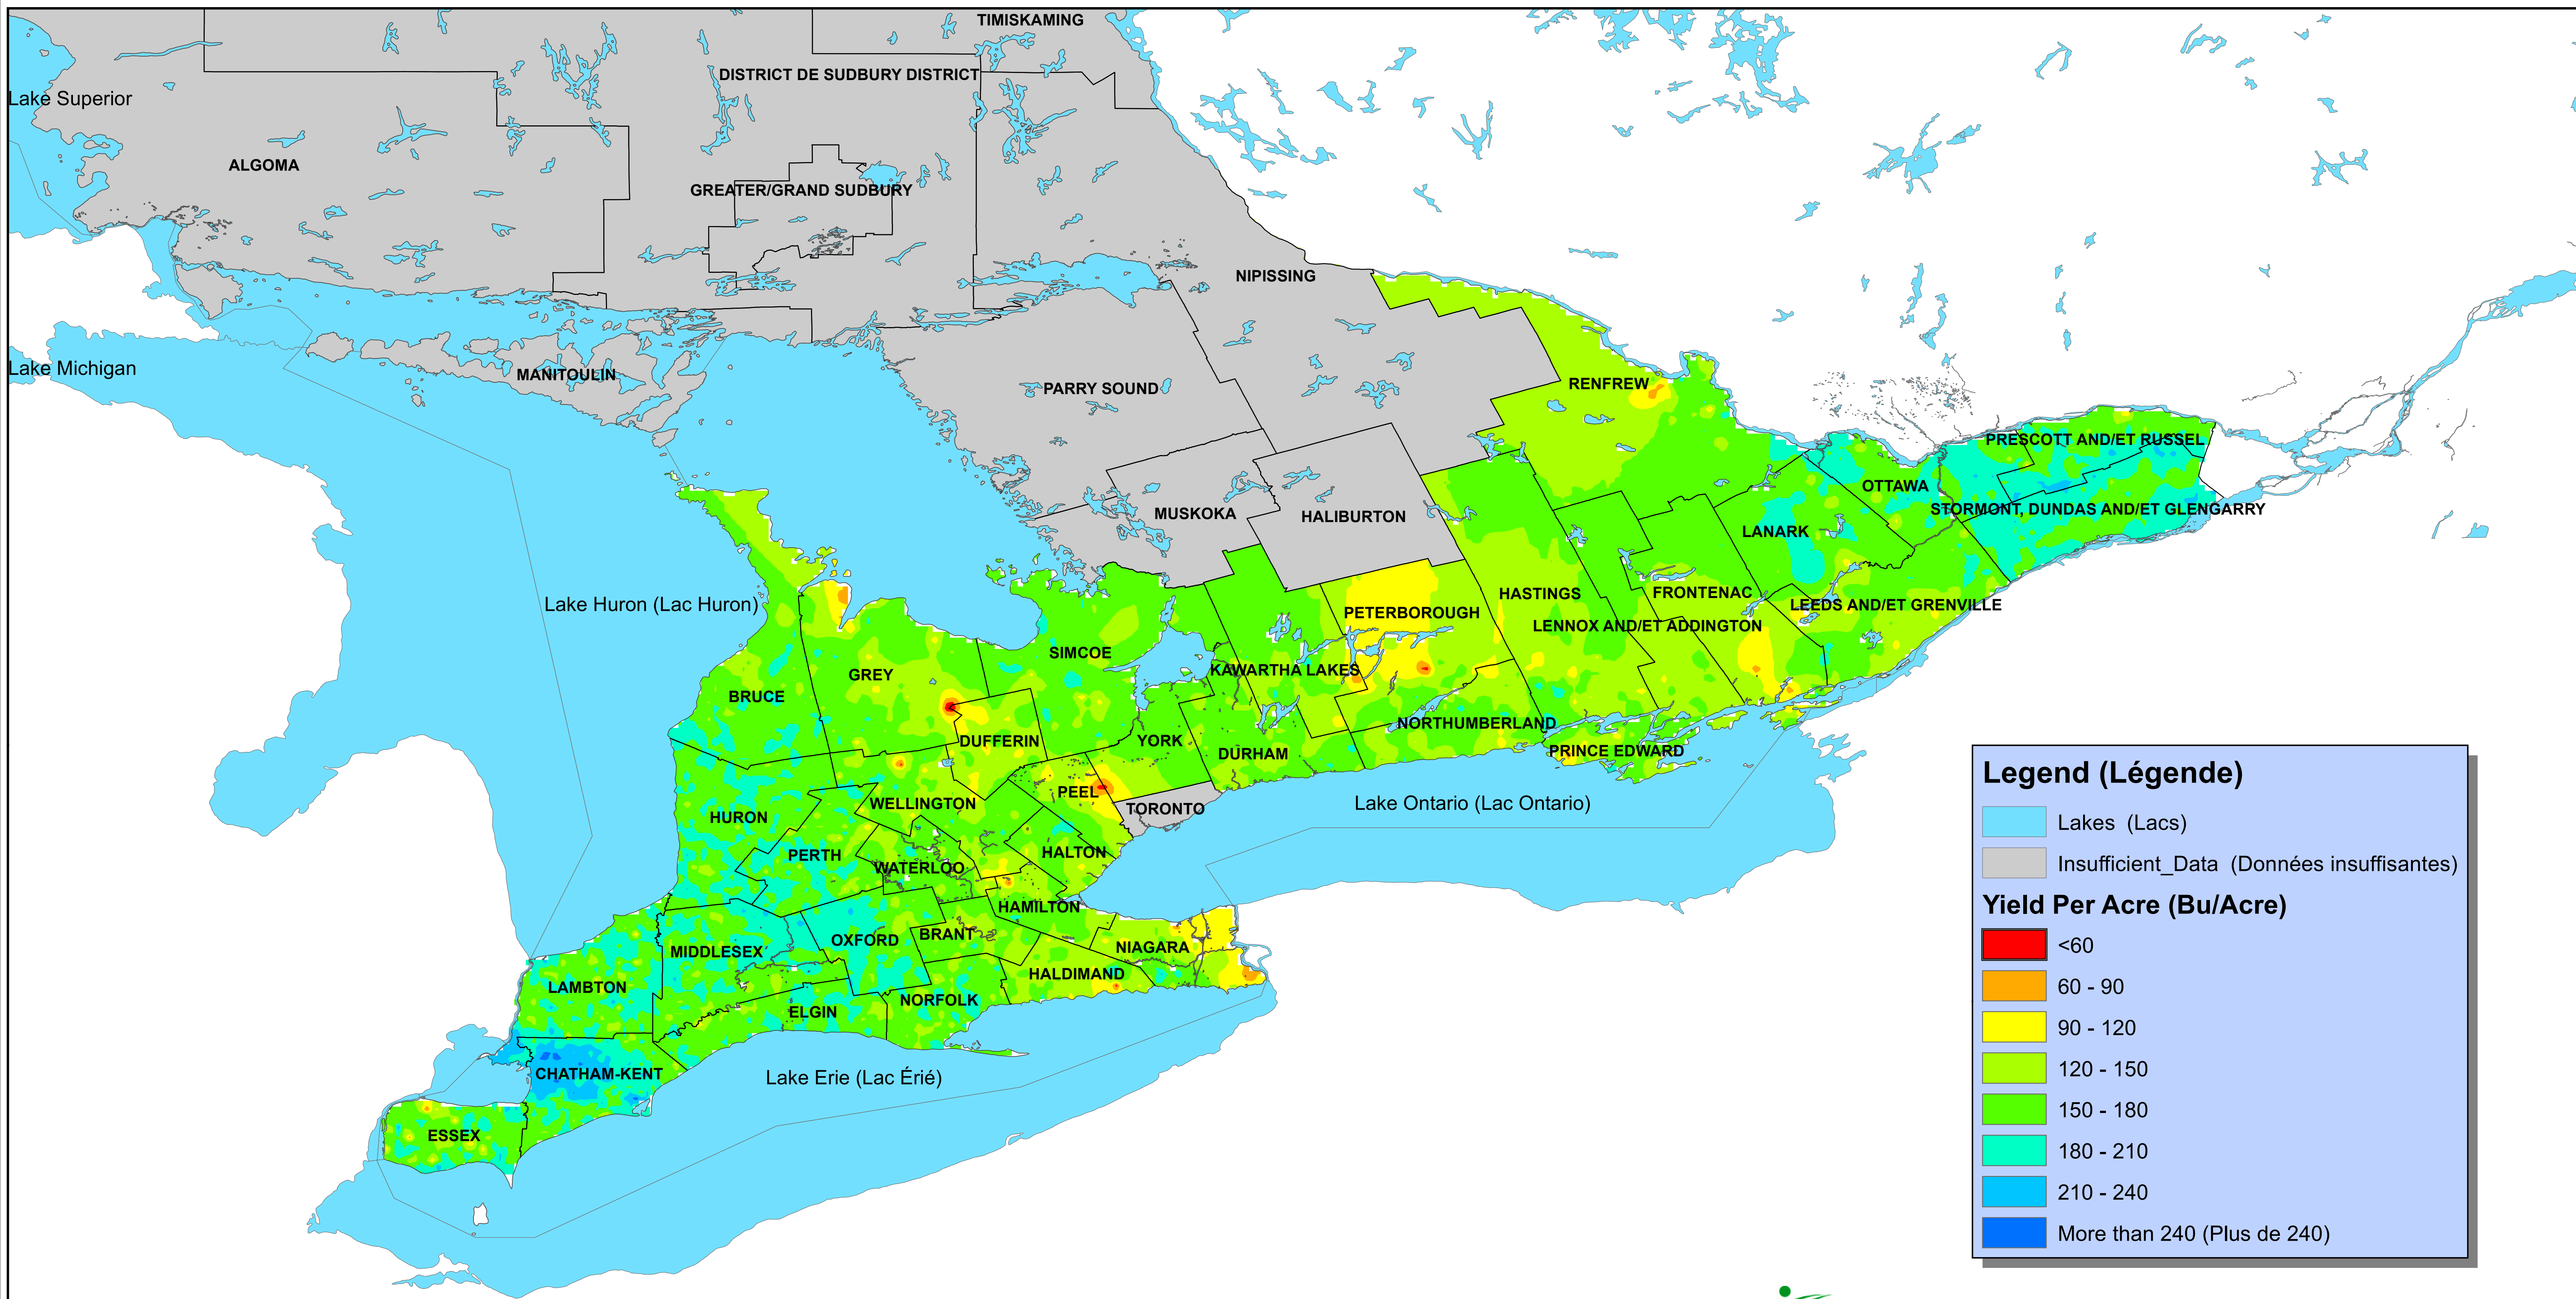

Corn: Harvested yields (2015)

Maïs : Rendement des récoltes (2015)

Legend (Légende)

- Lakes (Lacs)
- Insufficient_Data (Données insuffisantes)

Yield Per Acre (Bu/Acre)

- <60
- 60 - 90
- 90 - 120
- 120 - 150
- 150 - 180
- 180 - 210
- 210 - 240
- More than 240 (Plus de 240)

0 12.5 25 50 75 100
Kilometers (kilomètres)