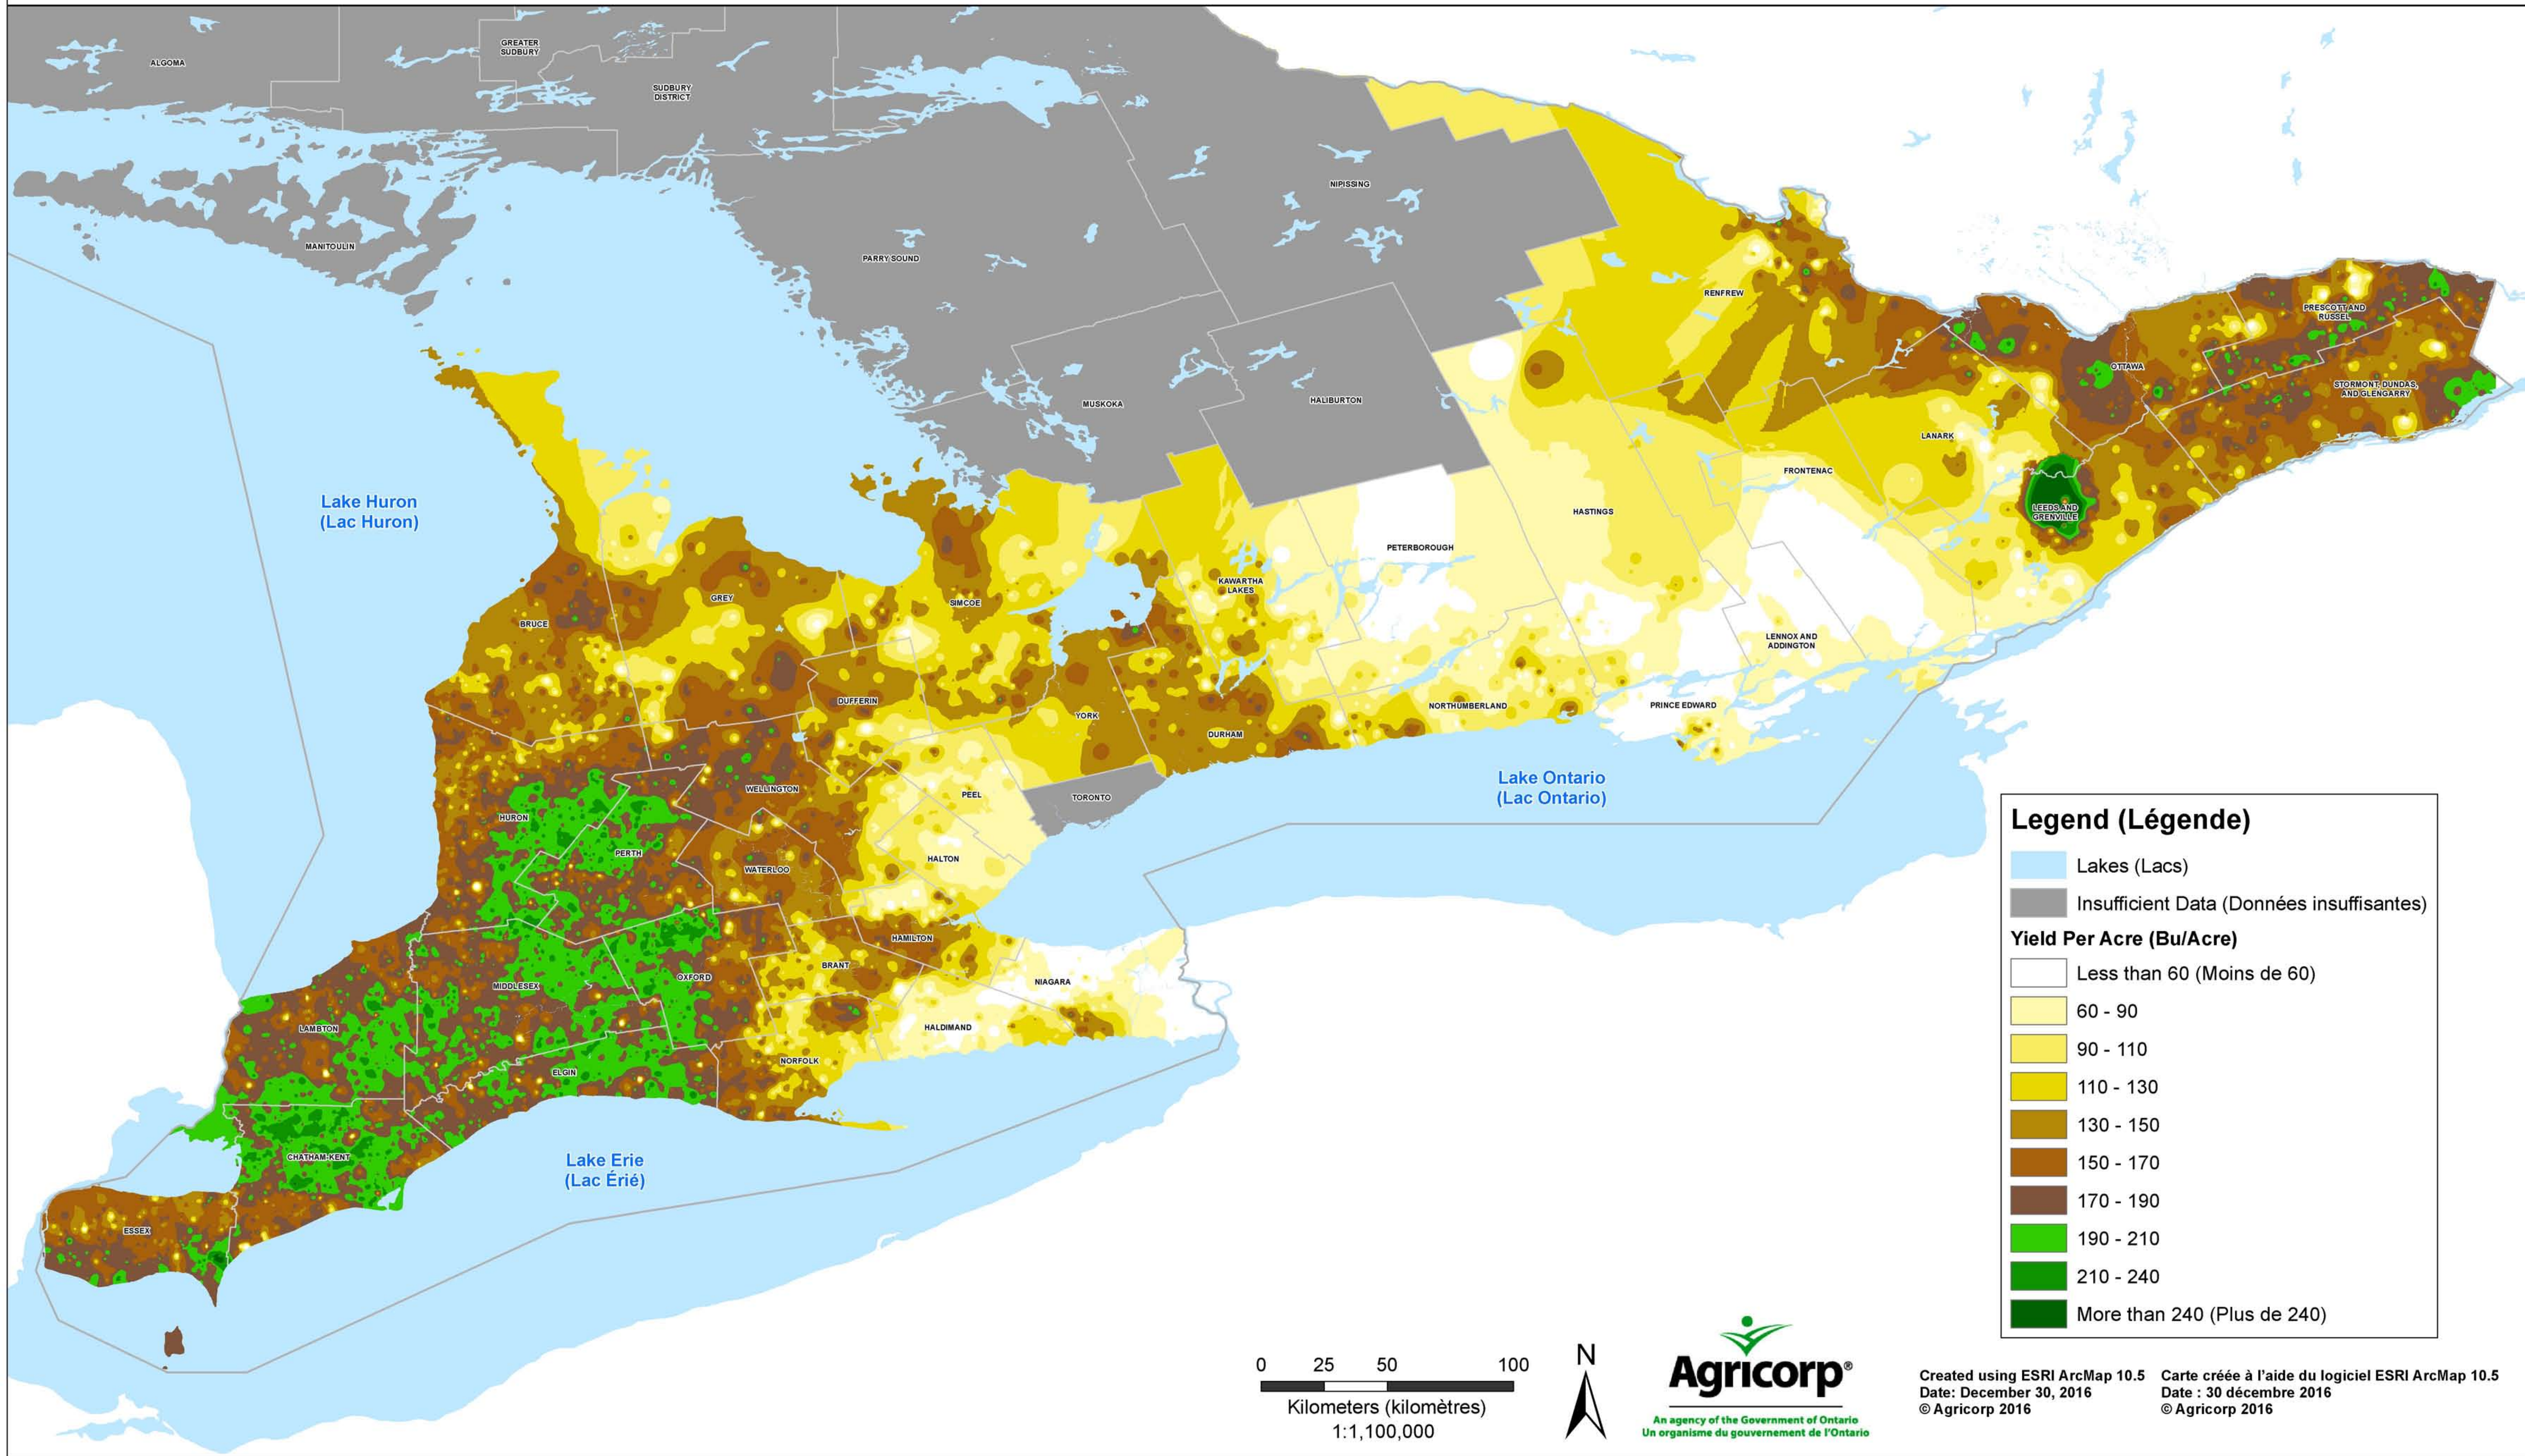

Corn:

Harvested yields (2016)

Maïs:

Rendement des récoltes (2016)

Legend (Légende)

- Lakes (Lacs)
- Insufficient Data (Données insuffisantes)

Yield Per Acre (Bu/Acre)

- Less than 60 (Moins de 60)
- 60 - 90
- 90 - 110
- 110 - 130
- 130 - 150
- 150 - 170
- 170 - 190
- 190 - 210
- 210 - 240
- More than 240 (Plus de 240)

0 25 50 100
 Kilometers (kilomètres)
 1:1,100,000

Created using ESRI ArcMap 10.5 Date: December 30, 2016 © Agricorp 2016
 Carte créée à l'aide du logiciel ESRI ArcMap 10.5 Date : 30 décembre 2016 © Agricorp 2016