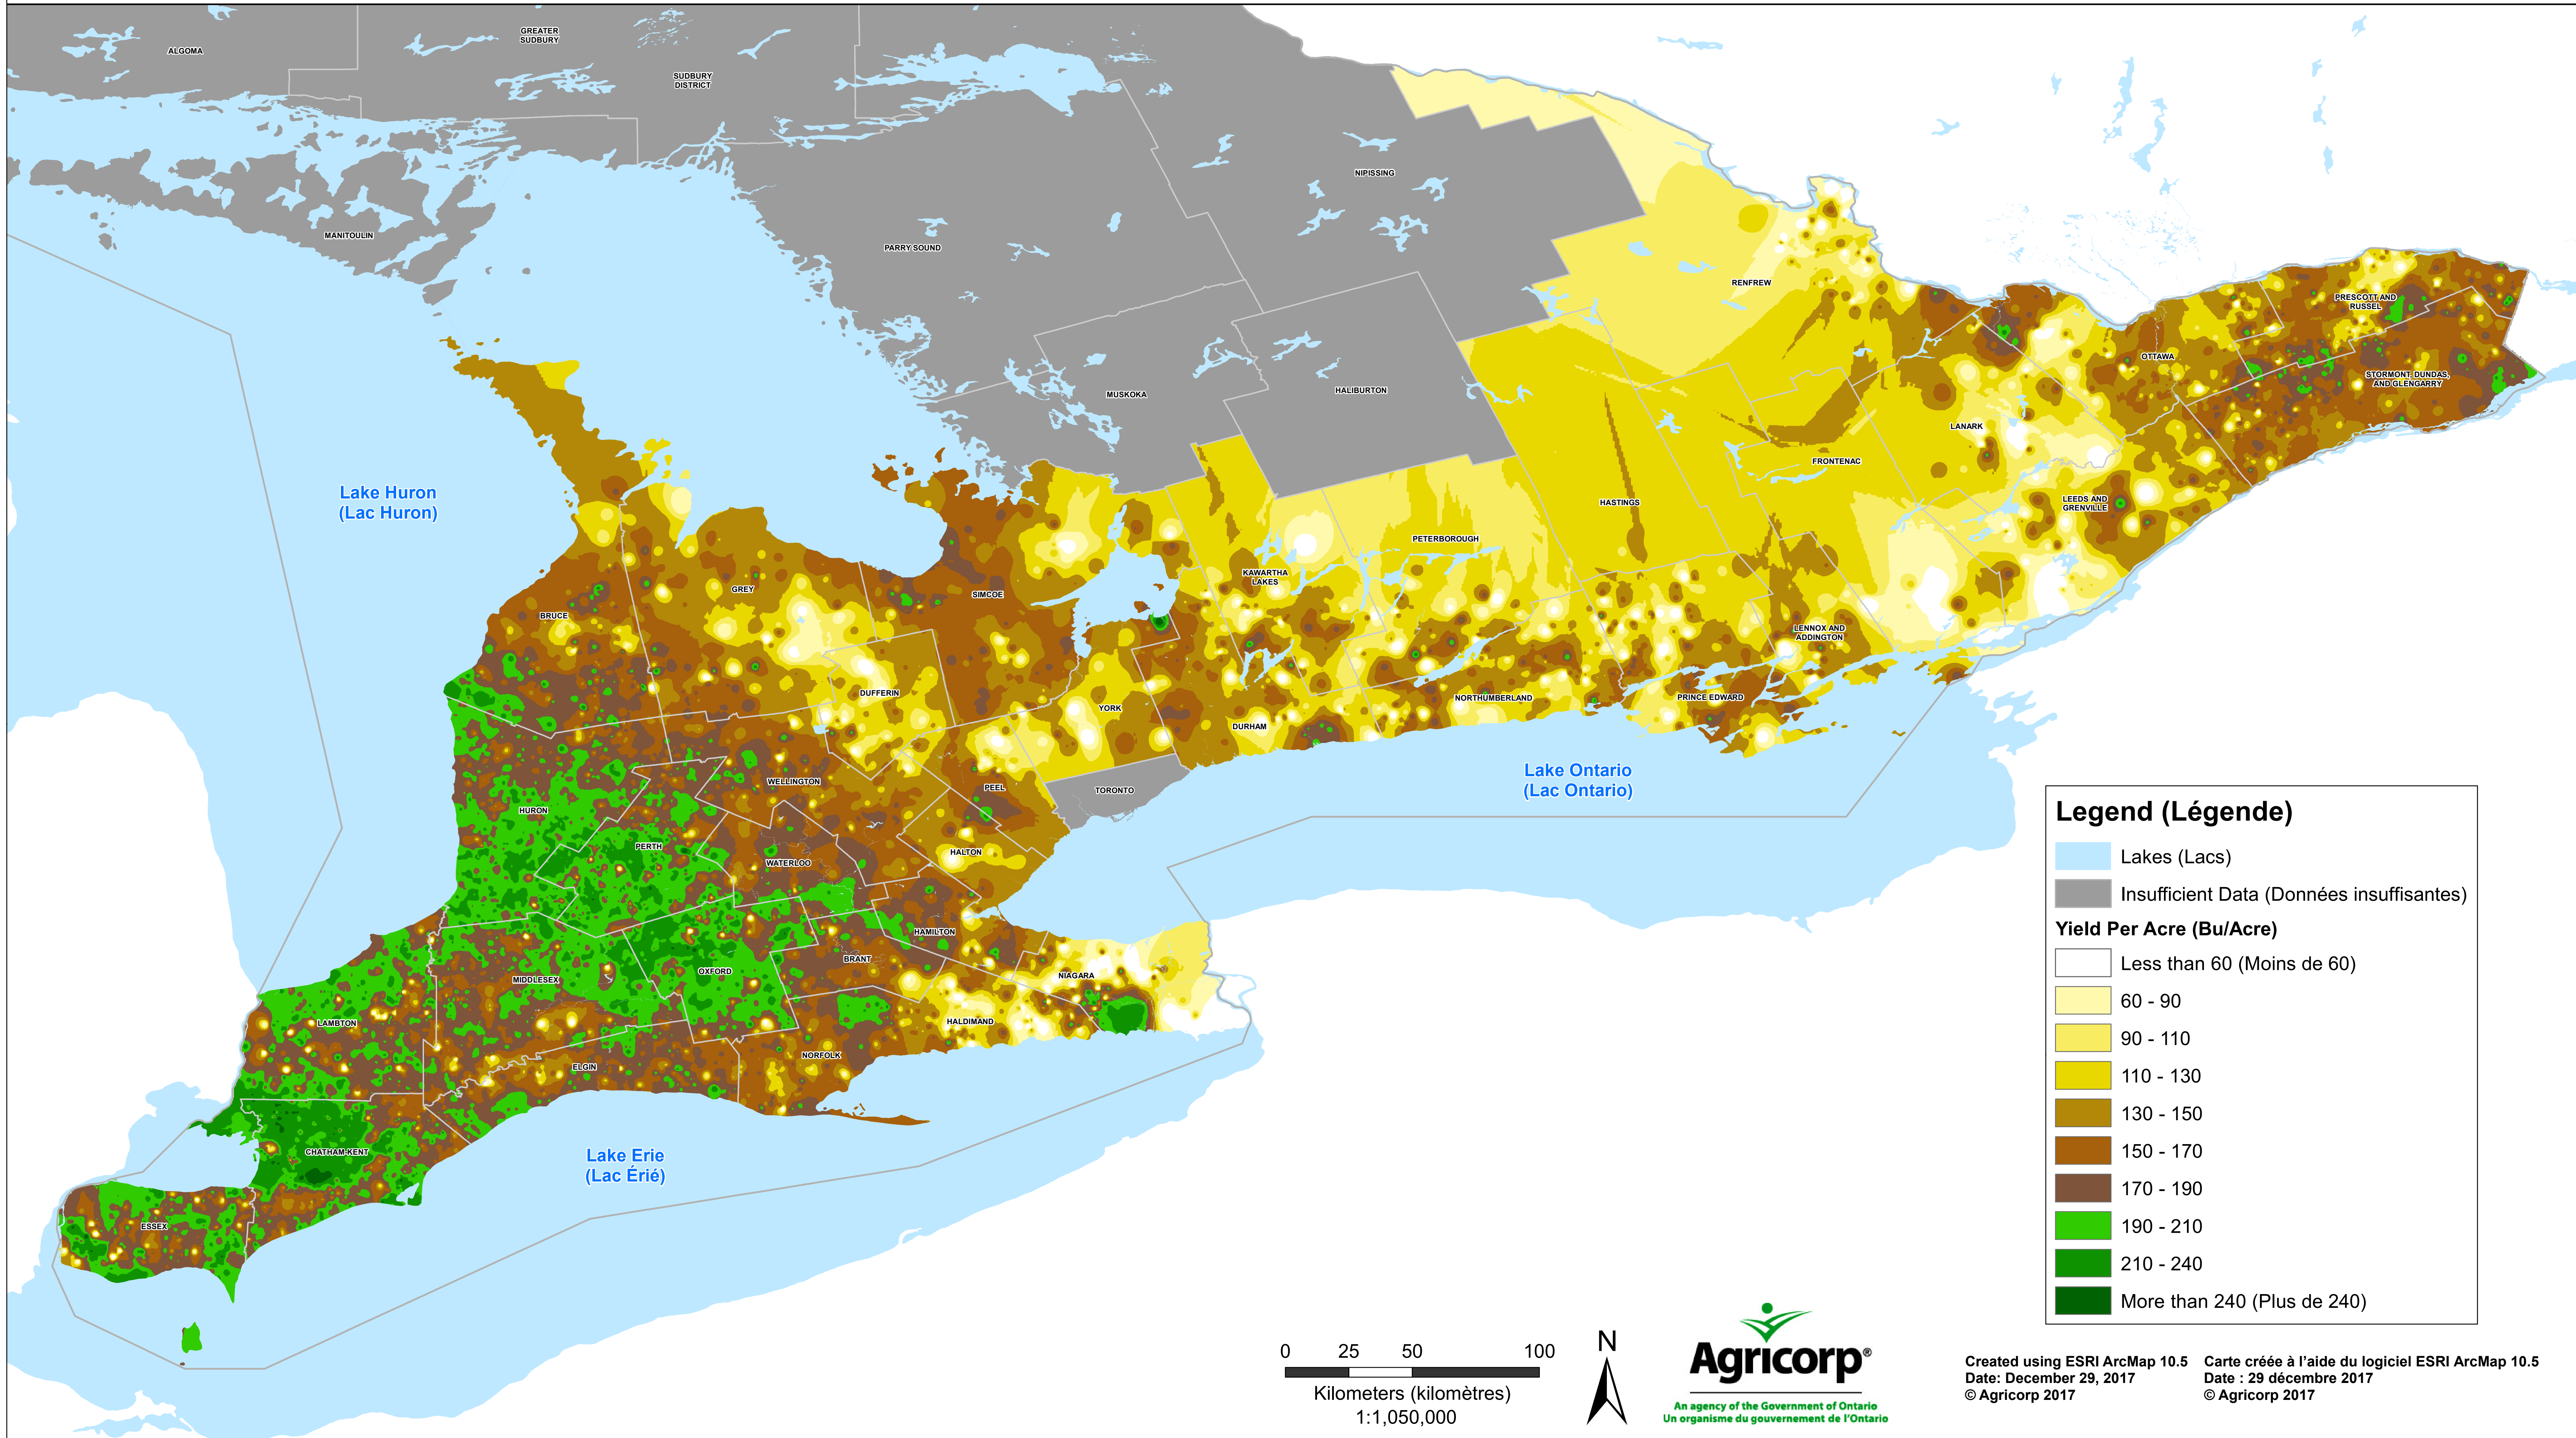

Corn:

Harvested yields (2017)

Maïs:

Rendement des récoltes (2017)

Legend (Légende)

- Lakes (Lacs)
- Insufficient Data (Données insuffisantes)

Yield Per Acre (Bu/Acre)

- Less than 60 (Moins de 60)
- 60 - 90
- 90 - 110
- 110 - 130
- 130 - 150
- 150 - 170
- 170 - 190
- 190 - 210
- 210 - 240
- More than 240 (Plus de 240)

0 25 50 100
Kilometers (kilomètres)
1:1,050,000

Created using ESRI ArcMap 10.5   Carte créée à l'aide du logiciel ESRI ArcMap 10.5
Date: December 29, 2017   Date : 29 décembre 2017
© Agricorp 2017   © Agricorp 2017