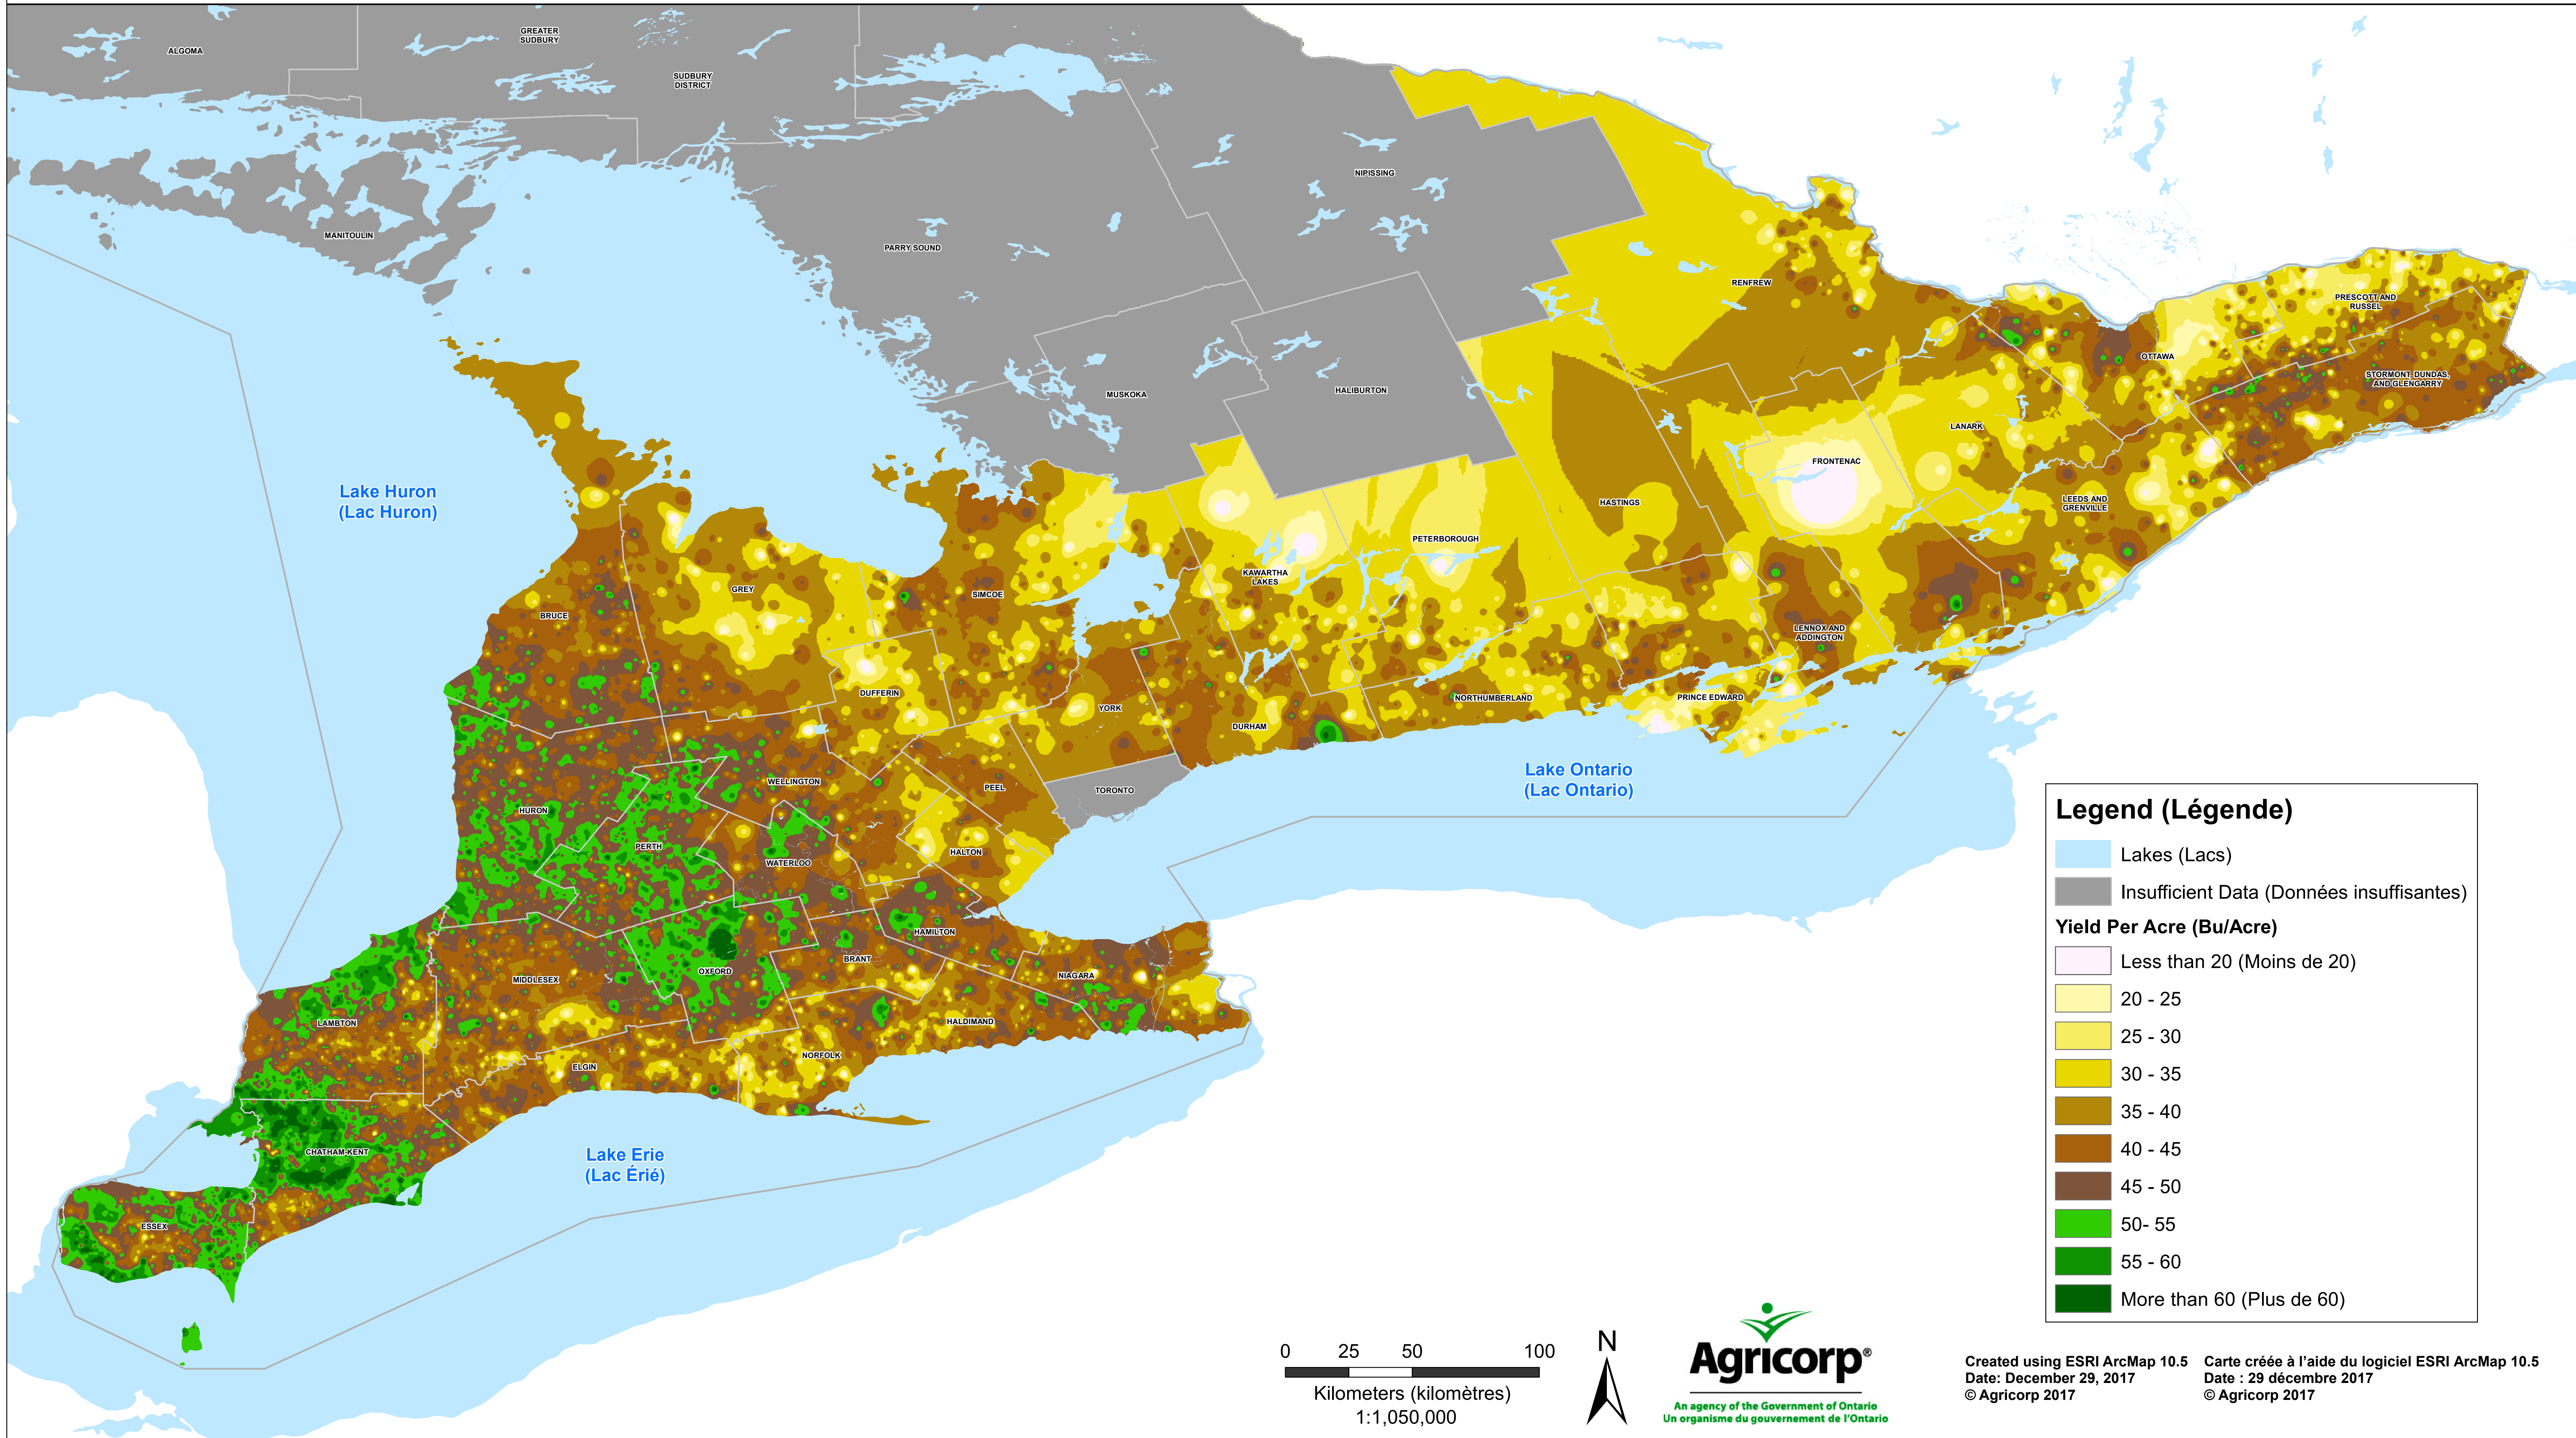

Soybeans:

Harvested yields (2017)

Soya:

Rendement des récoltes (2017)

Legend (Légende)

- Lakes (Lacs)
- Insufficient Data (Données insuffisantes)

Yield Per Acre (Bu/Acre)

- Less than 20 (Moins de 20)
- 20 - 25
- 25 - 30
- 30 - 35
- 35 - 40
- 40 - 45
- 45 - 50
- 50 - 55
- 55 - 60
- More than 60 (Plus de 60)

0 25 50 100
Kilometers (kilomètres)
1:1,050,000

Created using ESRI ArcMap 10.5 / Carte créée à l'aide du logiciel ESRI ArcMap 10.5
Date: December 29, 2017 / Date : 29 décembre 2017
© Agricorp 2017 / © Agricorp 2017