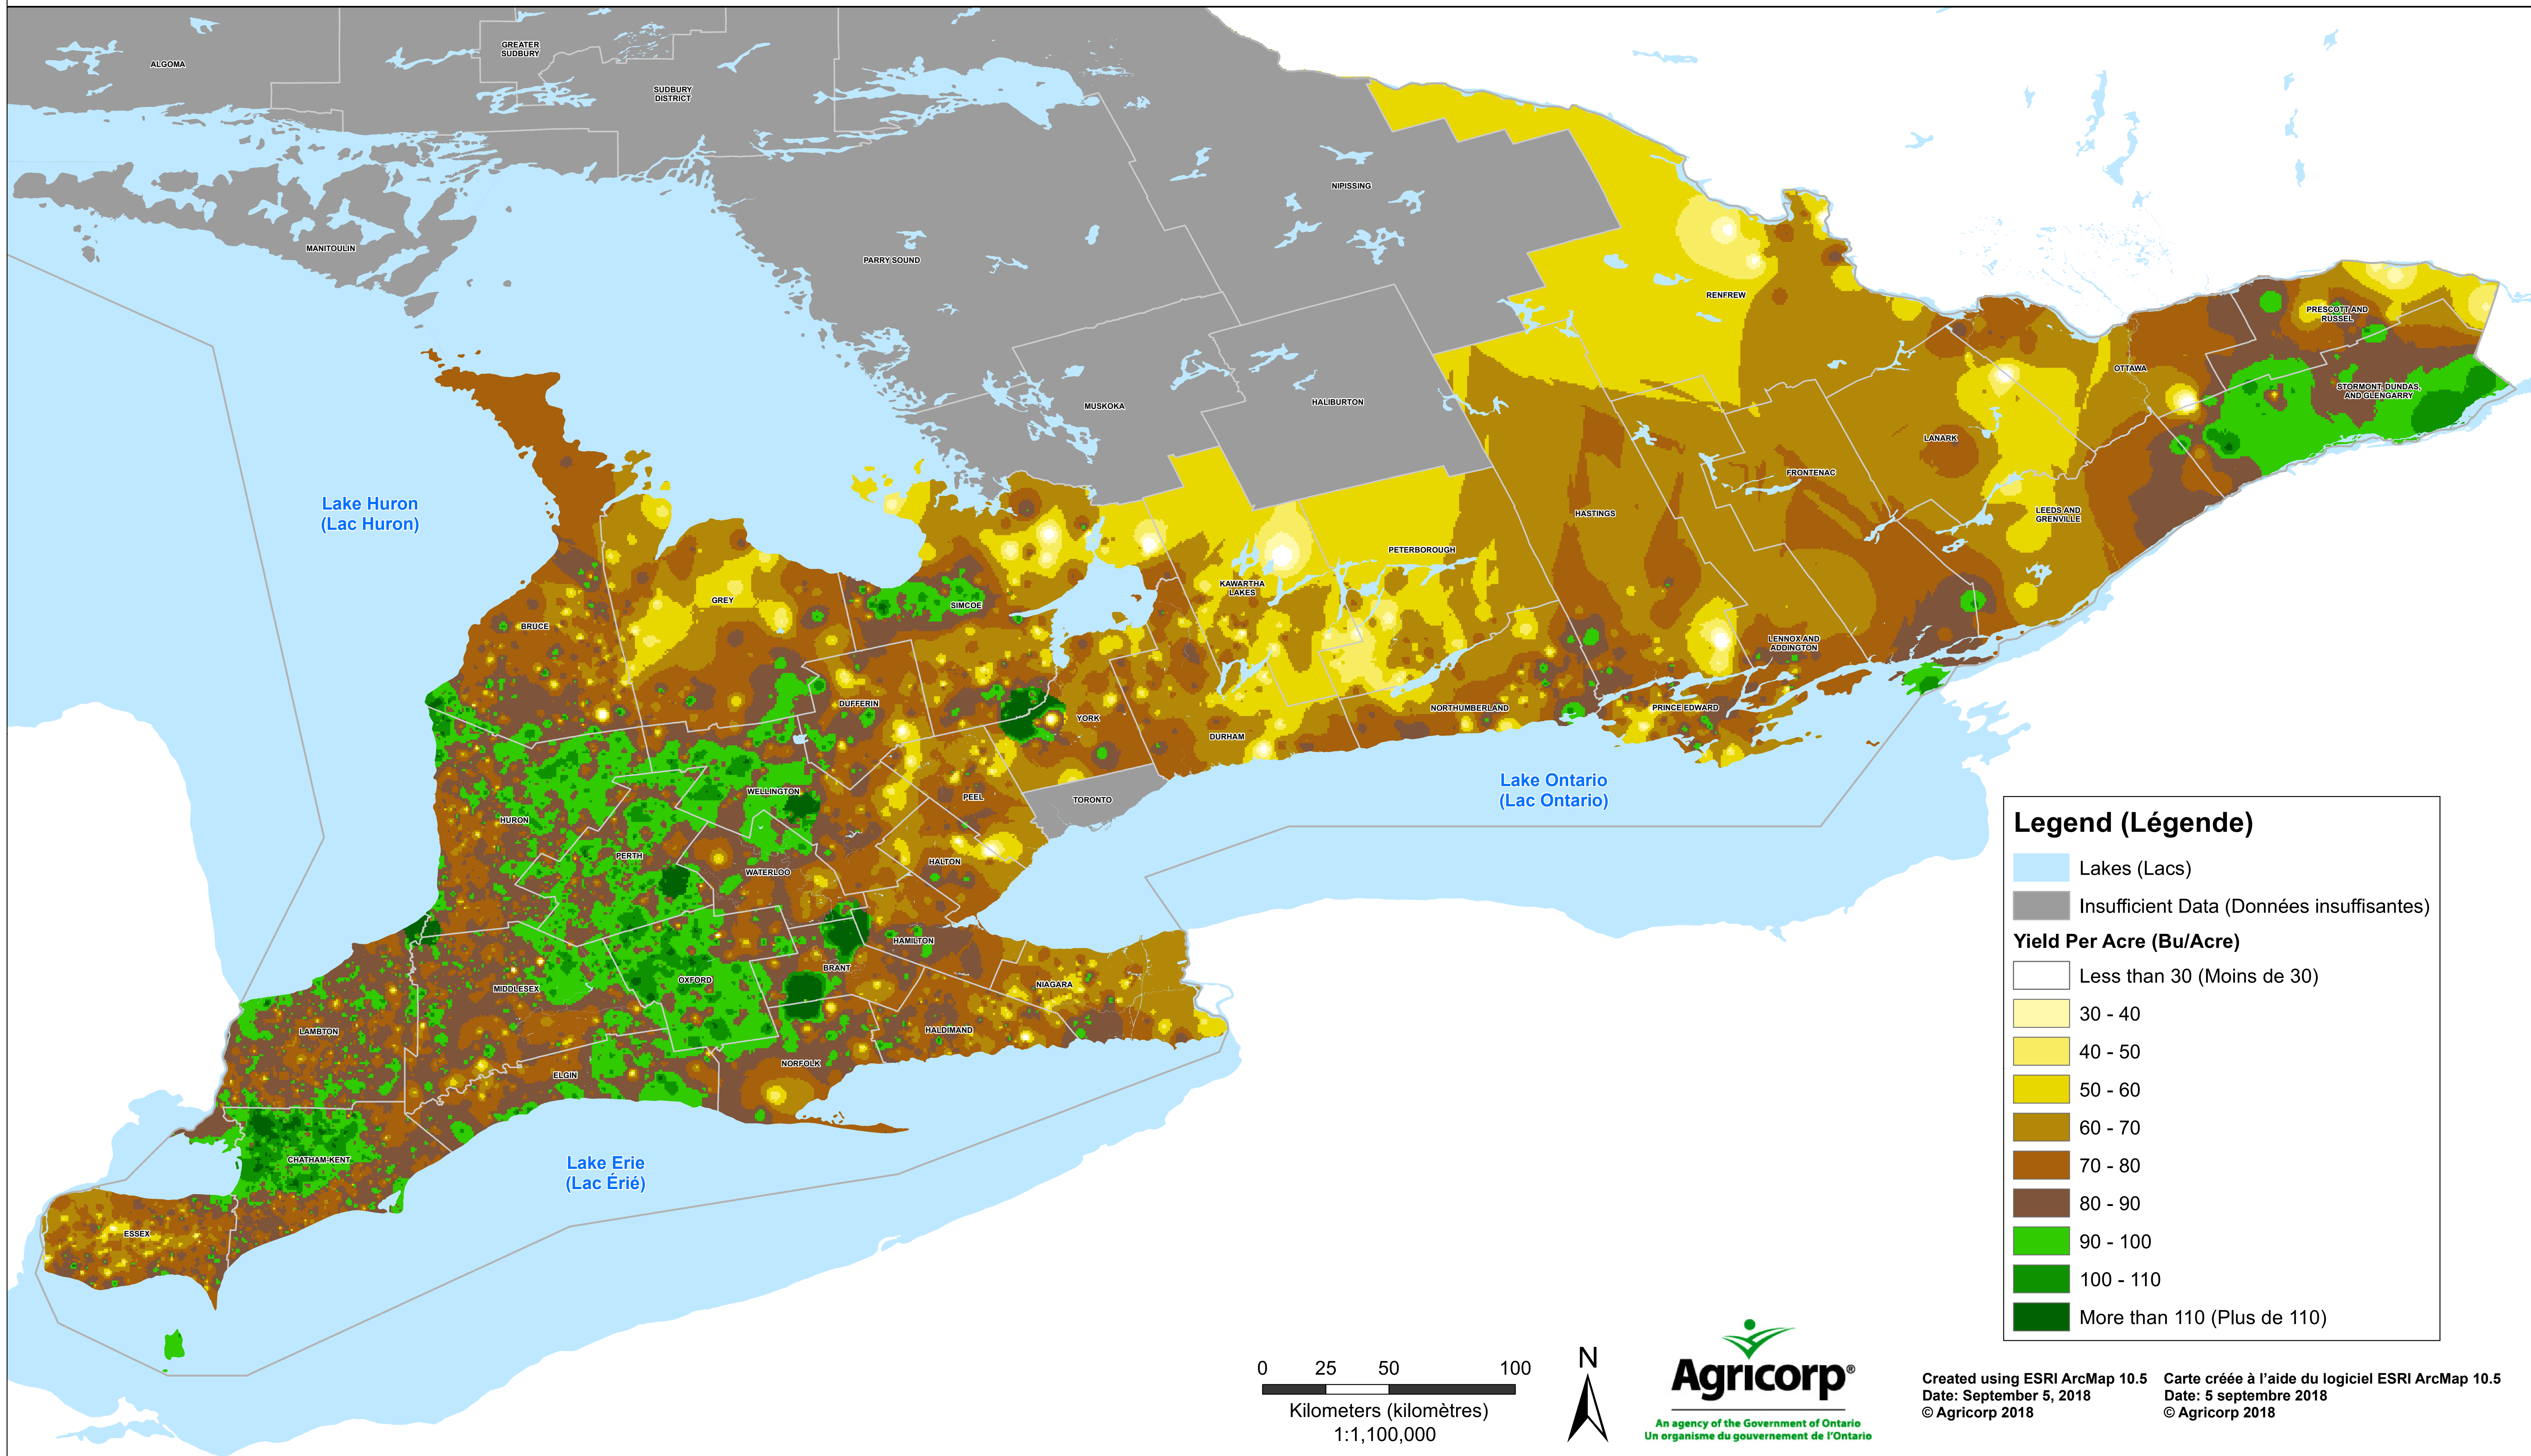

Winter Wheat: Harvested yields (2018)

Blé d'hiver: Rendement des récoltes (2018)

Legend (Légende)

- Lakes (Lacs)
- Insufficient Data (Données insuffisantes)

Yield Per Acre (Bu/Acre)

- Less than 30 (Moins de 30)
- 30 - 40
- 40 - 50
- 50 - 60
- 60 - 70
- 70 - 80
- 80 - 90
- 90 - 100
- 100 - 110
- More than 110 (Plus de 110)

0 25 50 100
Kilometers (kilomètres)
1:1,100,000

Created using ESRI ArcMap 10.5 Date: September 5, 2018 © Agricorp 2018
Carte créée à l'aide du logiciel ESRI ArcMap 10.5 Date: 5 septembre 2018 © Agricorp 2018