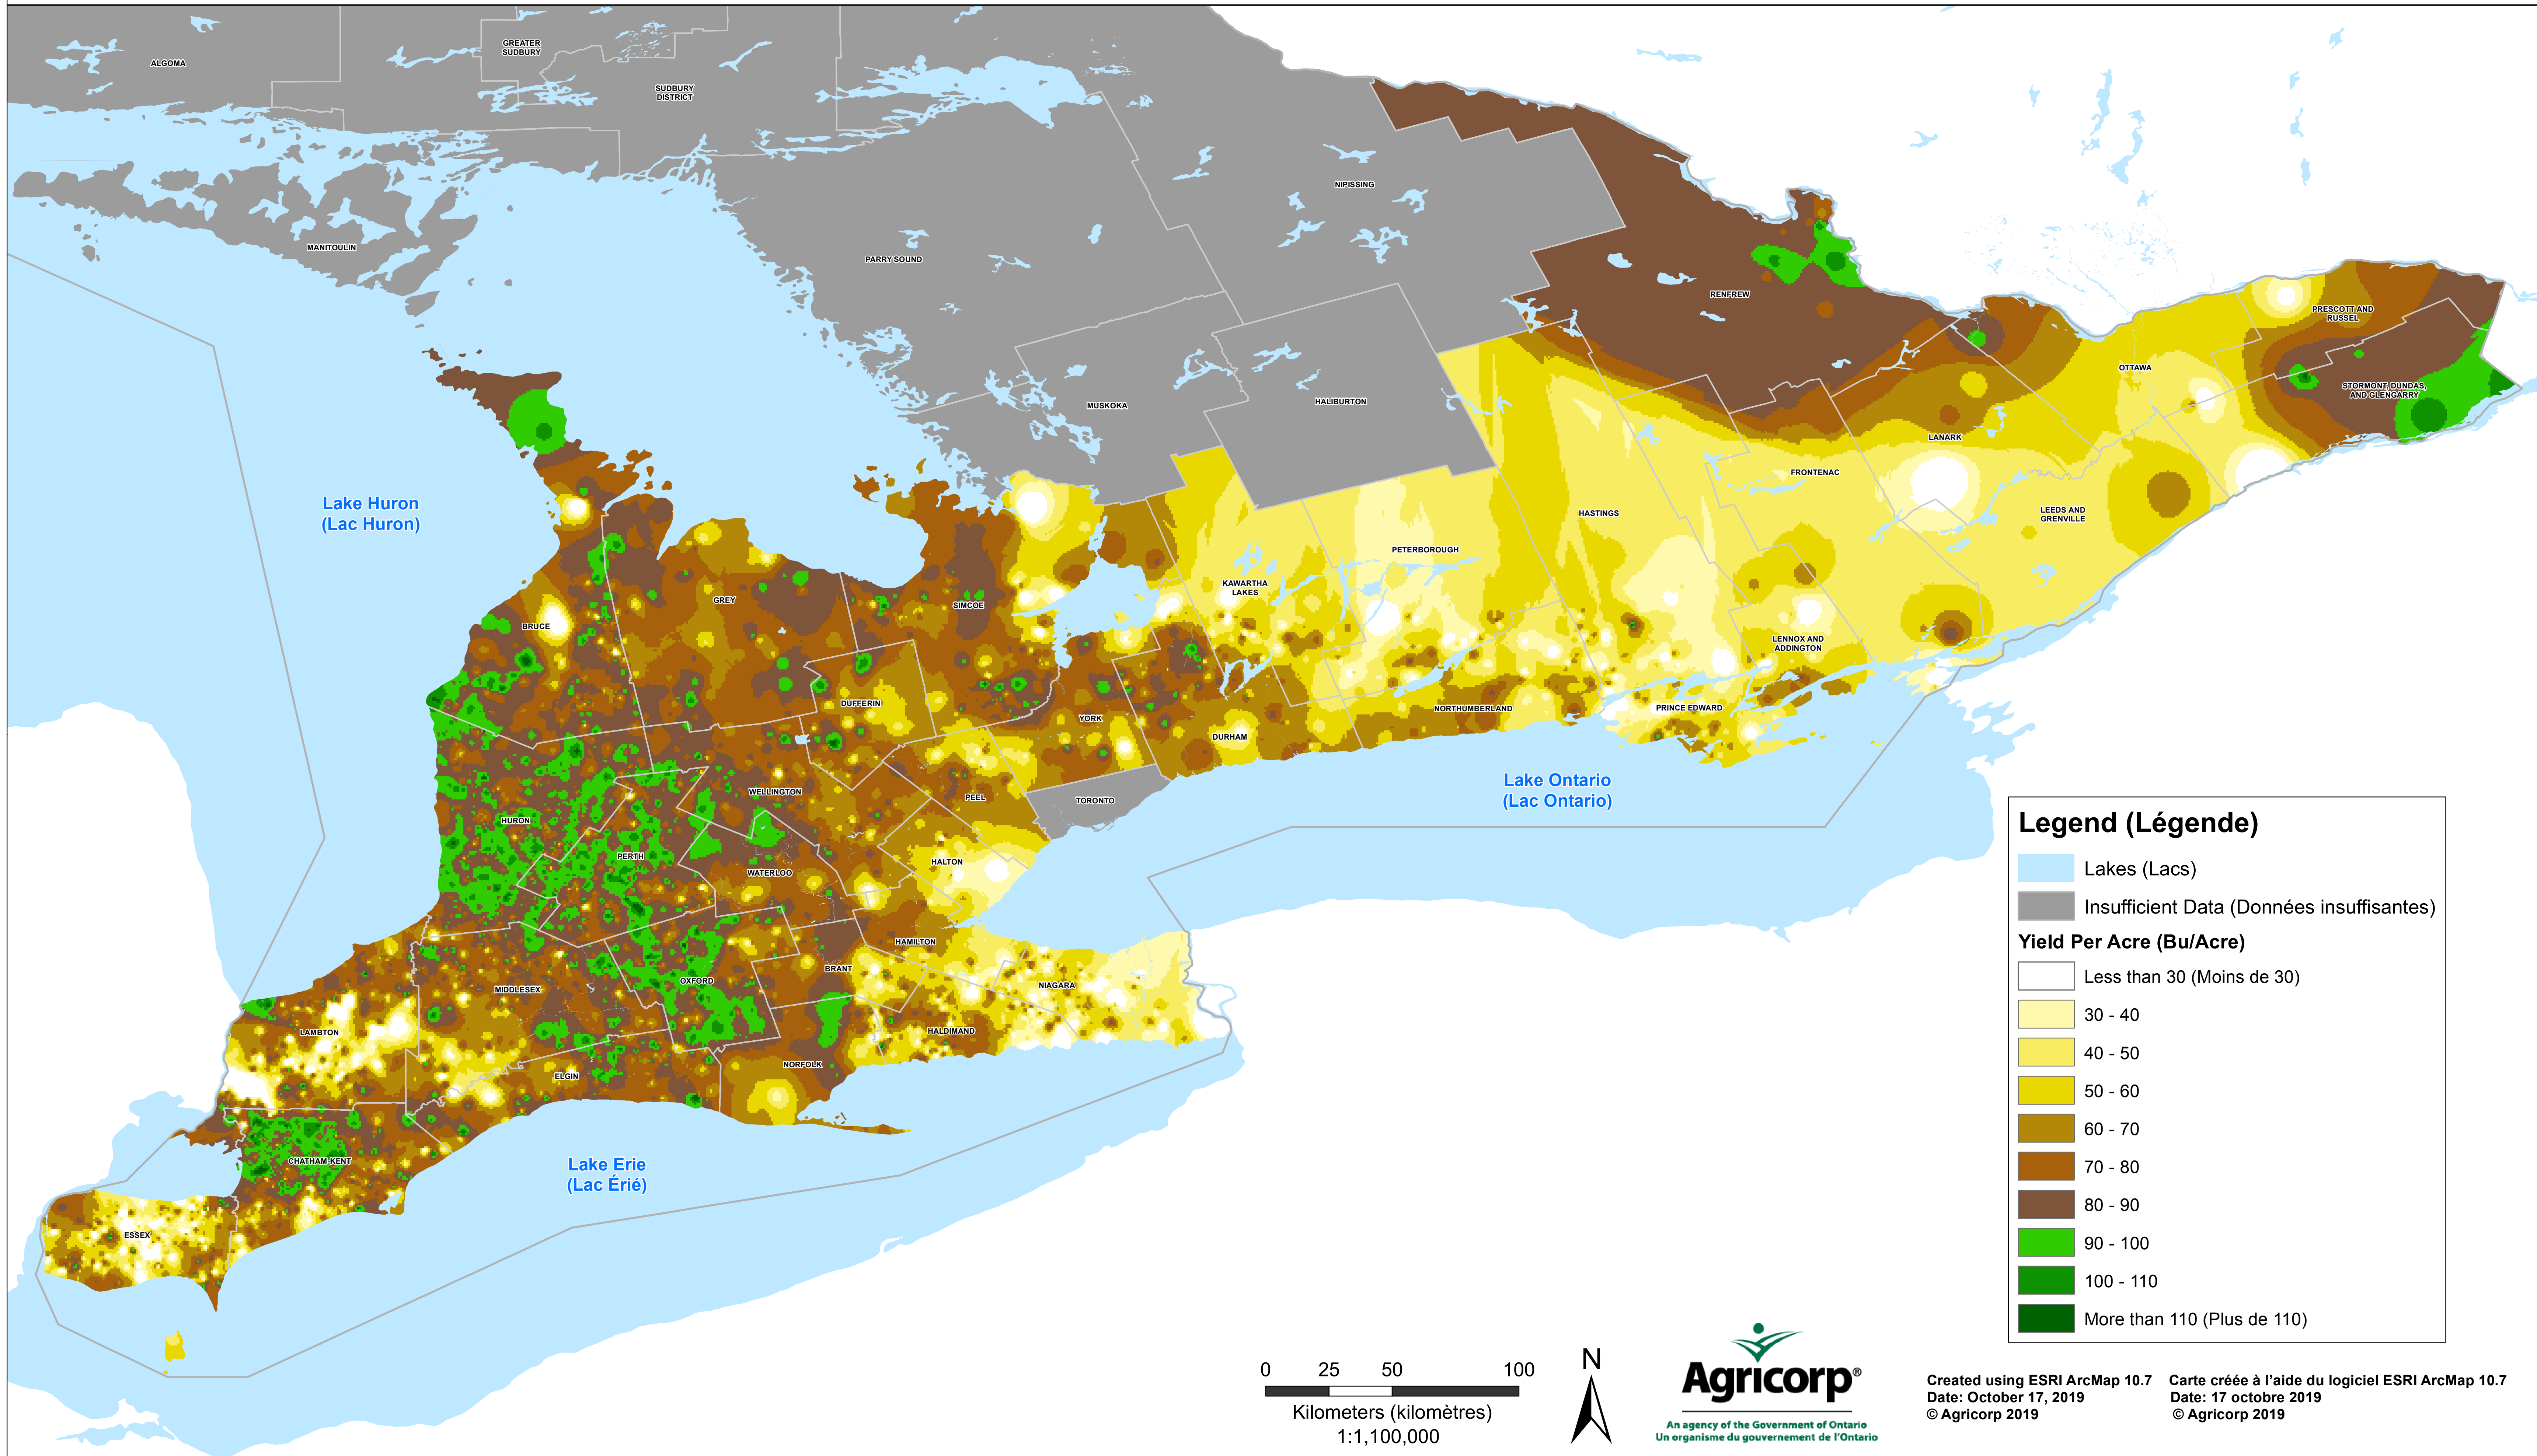

# Soft red winter wheat: Harvested yields (2019)

# Blé tendre rouge d'hiver : Rendement des récoltes (2019)

**Legend (Légende)**

- Lakes (Lacs)
- Insufficient Data (Données insuffisantes)

**Yield Per Acre (Bu/Acre)**

- Less than 30 (Moins de 30)
- 30 - 40
- 40 - 50
- 50 - 60
- 60 - 70
- 70 - 80
- 80 - 90
- 90 - 100
- 100 - 110
- More than 110 (Plus de 110)

0 25 50 100  
Kilometers (kilomètres)  
1:1,100,000

Created using ESRI ArcMap 10.7 Date: October 17, 2019 © Agricorp 2019  
Carte créée à l'aide du logiciel ESRI ArcMap 10.7 Date: 17 octobre 2019 © Agricorp 2019