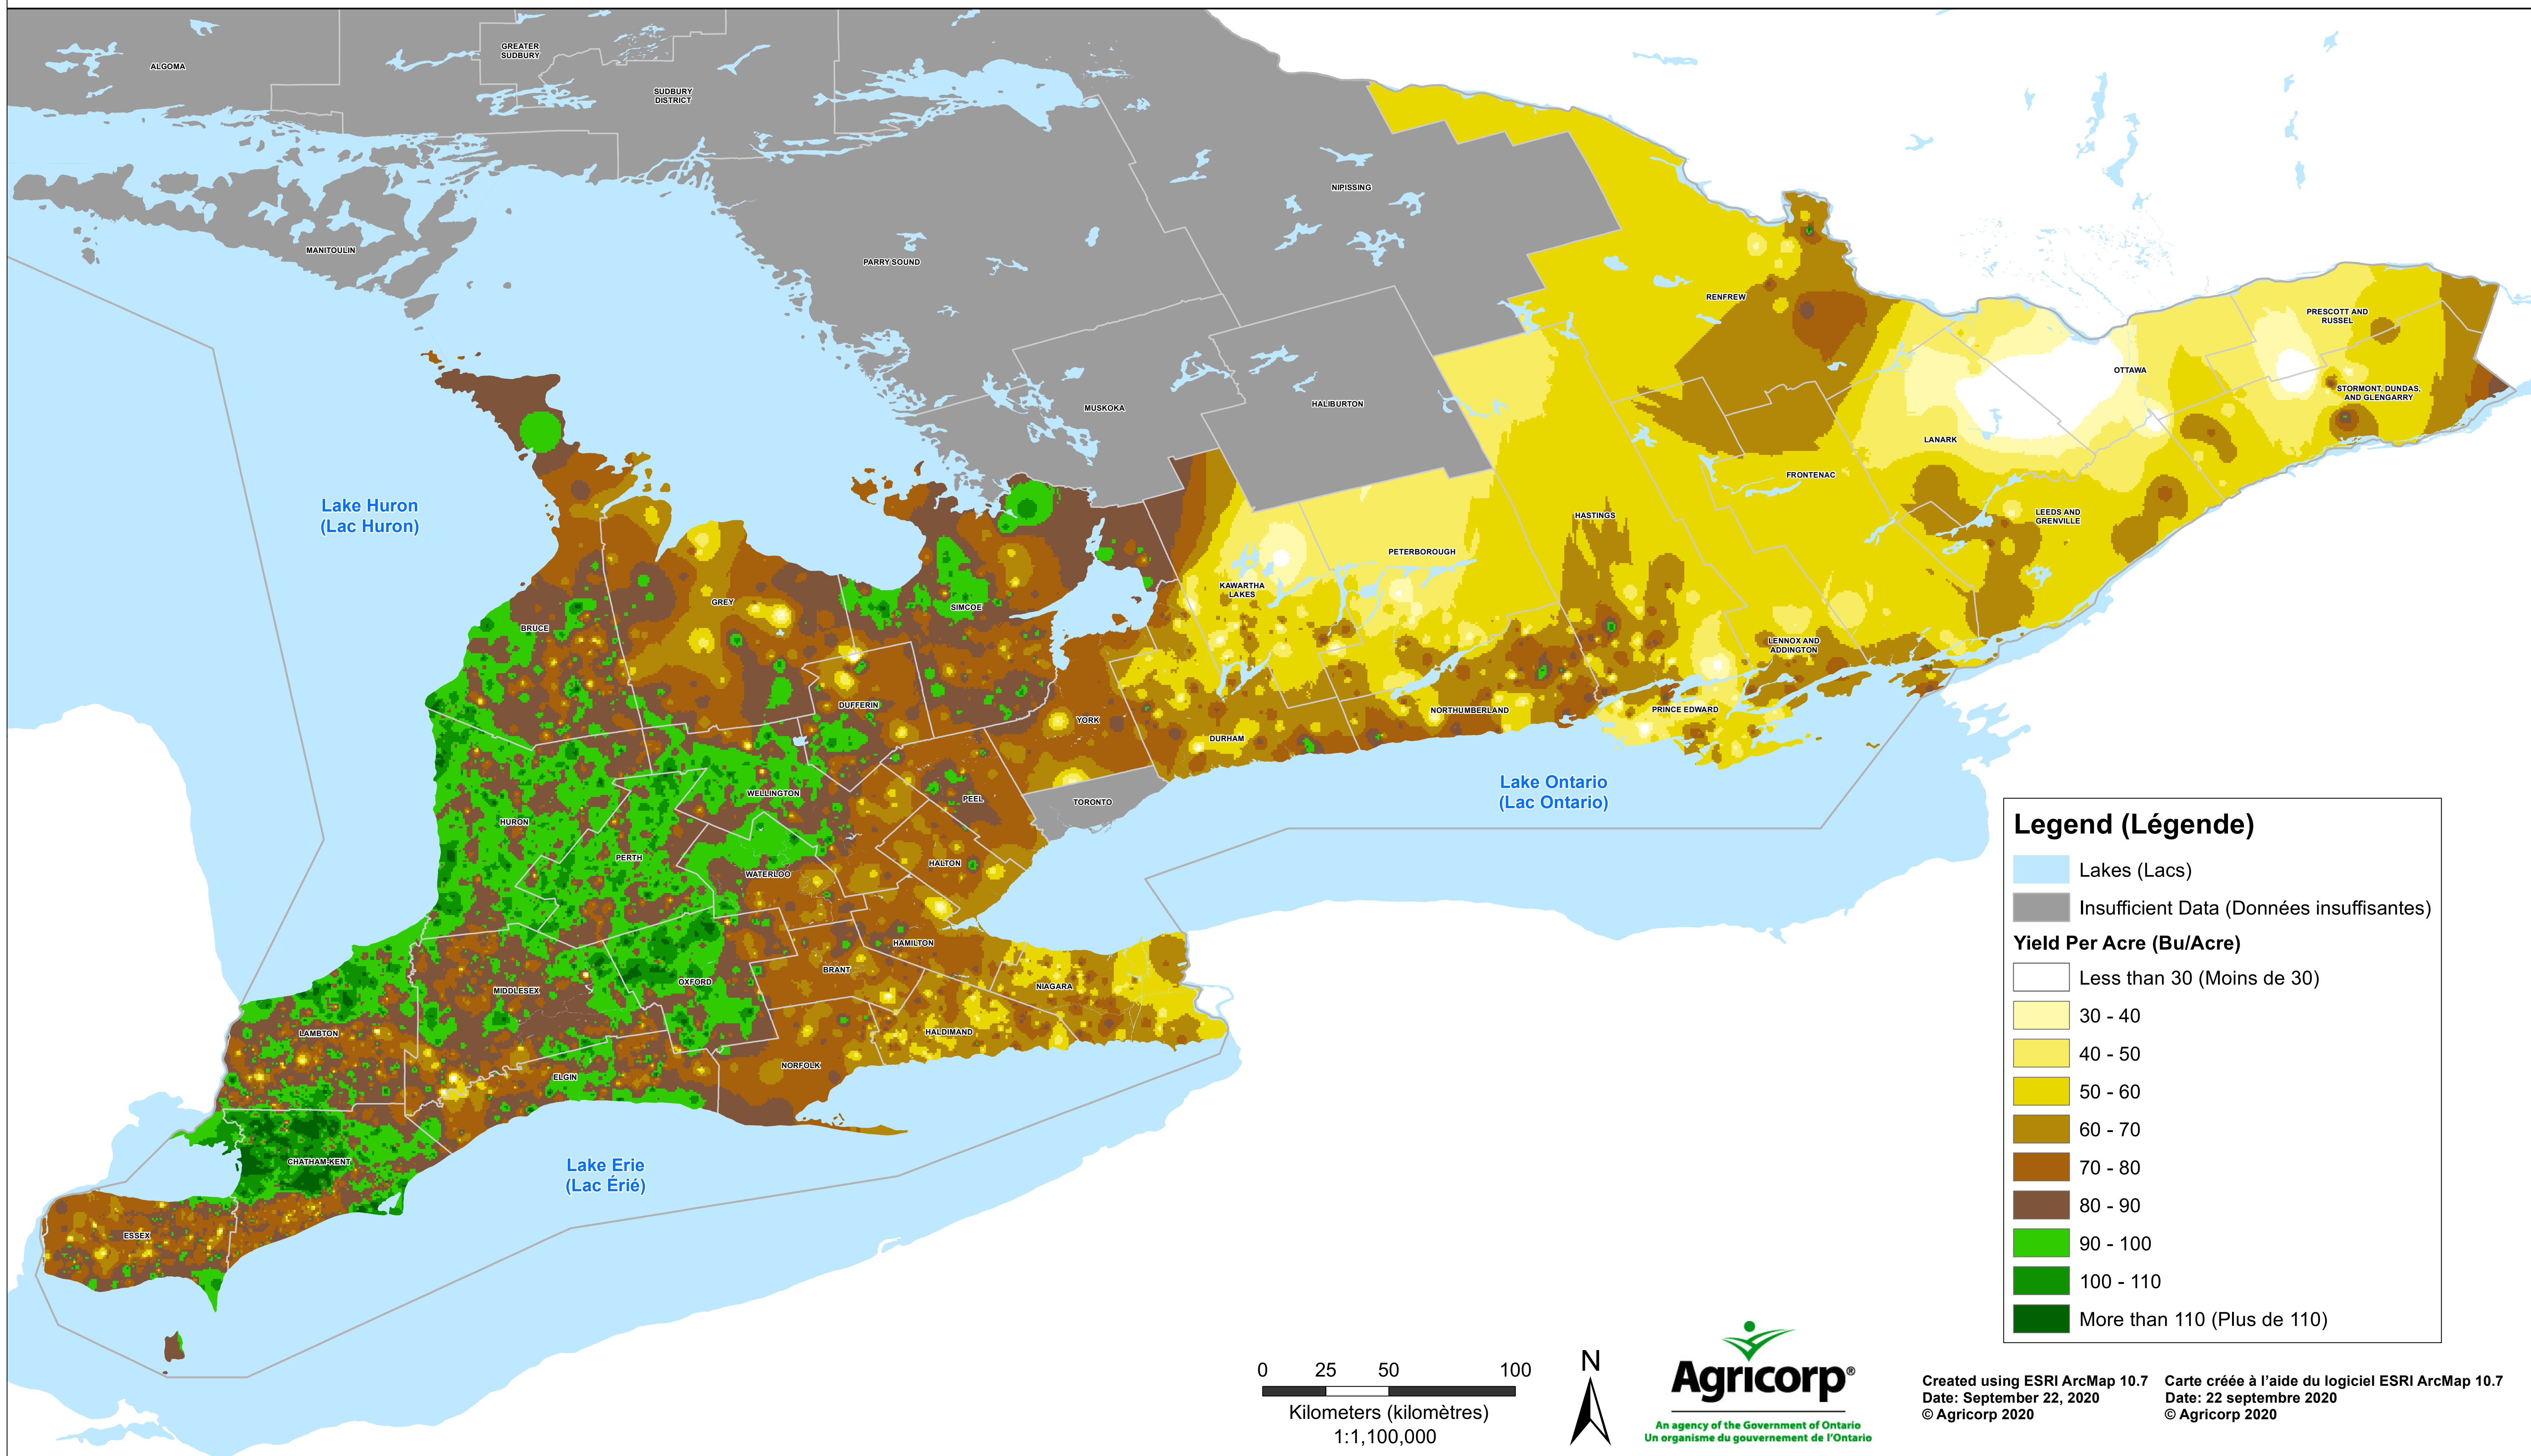

# Soft red winter wheat: Harvested yield (2020)

# Blé tendre rouge d'hiver: Rendement de la récolte (2020)

**Legend (Légende)**

- Lakes (Lacs)
- Insufficient Data (Données insuffisantes)

**Yield Per Acre (Bu/Acre)**

- Less than 30 (Moins de 30)
- 30 - 40
- 40 - 50
- 50 - 60
- 60 - 70
- 70 - 80
- 80 - 90
- 90 - 100
- 100 - 110
- More than 110 (Plus de 110)

0 25 50 100  
Kilometers (kilomètres)  
1:1,100,000

Created using ESRI ArcMap 10.7 Date: September 22, 2020 © Agricorp 2020  
Carte créée à l'aide du logiciel ESRI ArcMap 10.7 Date: 22 septembre 2020 © Agricorp 2020